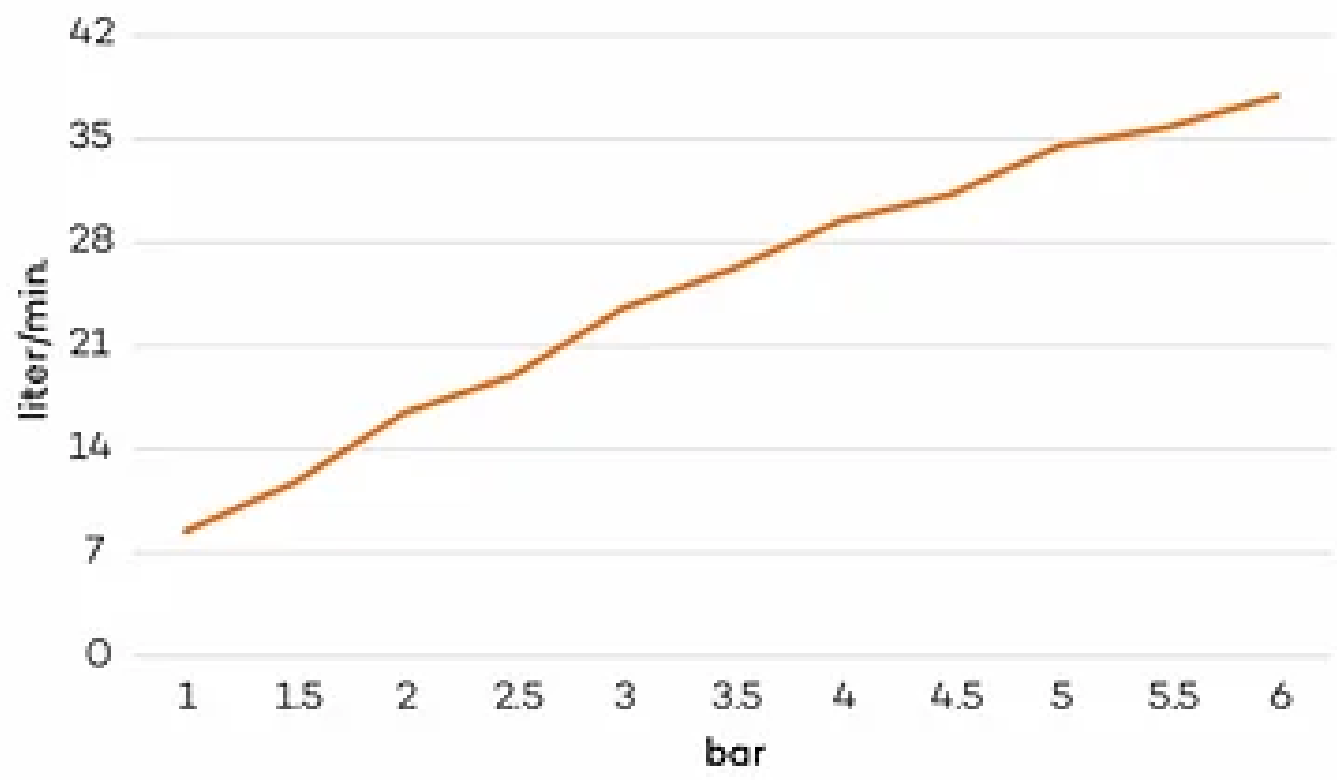

# N8260

Cascade

## Reikwijdte waterstraal N2260