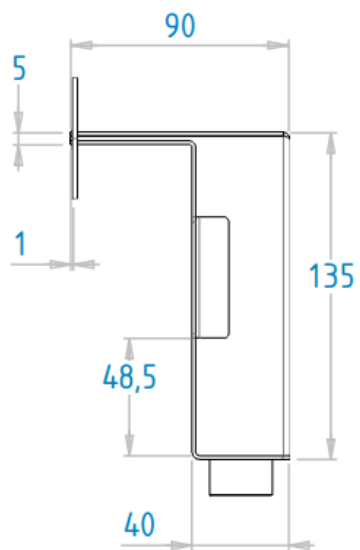

# N8260

Cascade

## Reikwijdte waterstraal N2260