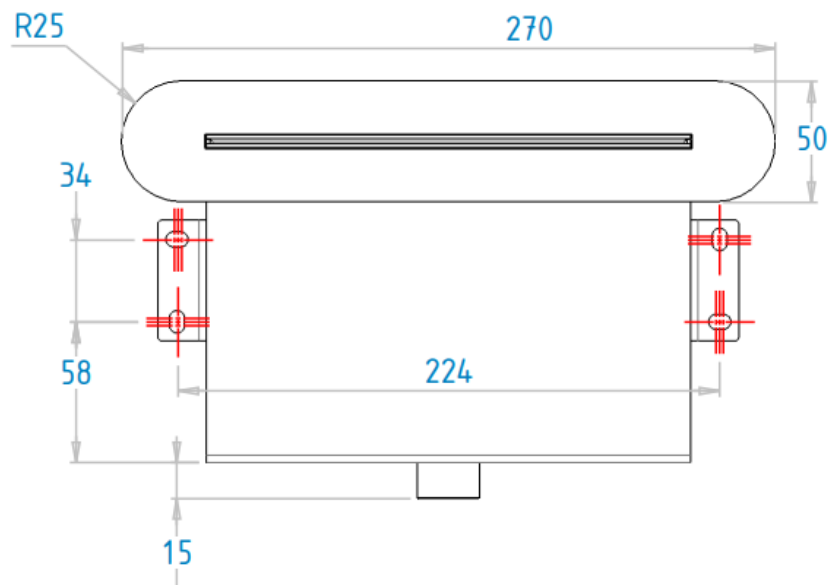

# N8260

Cascade

## Reikwijdte waterstraal N2260