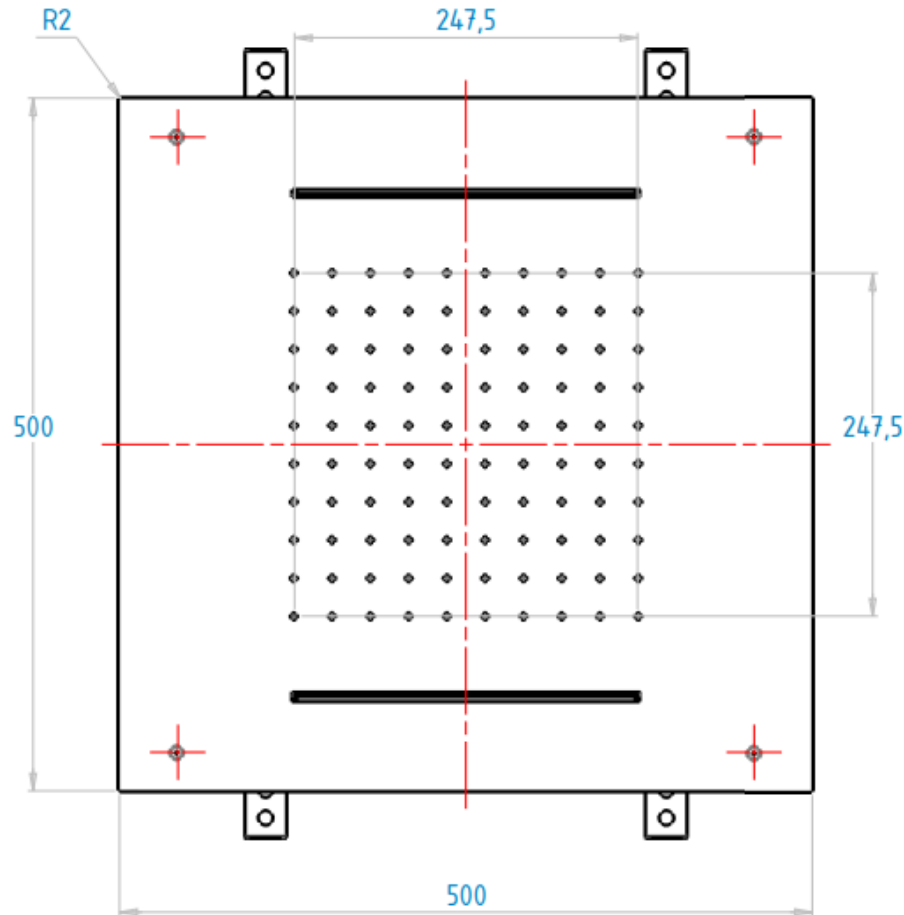

N8234

Hoofddouche 'Showerlicious' (500x500) met regen | 2 cascades

LAGOO®

liter/min.