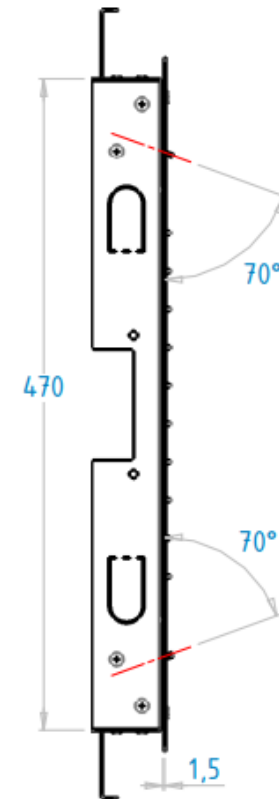

N8234

Hoofddouche 'Showerlicious' (500x500) met regen | 2 cascades

LAGOO®

liter/min.