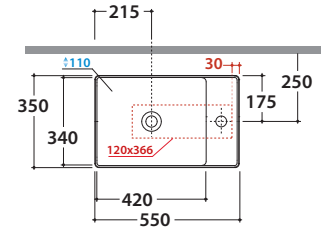

T-EDGE LAVABO TE055

CE EN 14688:2015

GLOBO

Bagno di Colore

GLOBOTHIN®

Le Pietre

* Per rubinetto su piano / For taps mounted on counter top

Cod. **TE055**

Lavabo 55,35 h14 cm. Installazione da appoggio. Peso 11 Kg
Basin 55.35 H14 cm. Sit-on installation. Weight 11 Kg

Cod. **FI024BI**

Piletta a scarico libero con tappo in ceramica per lavabi senza troppo pieno. Peso 0,5 Kg
Valve drain with ceramic top for basins without overflow. Weight 0,5 Kg

Cod. **FI024CR**

Piletta cromata a scarico libero per lavabi senza troppo pieno. Peso 0,5 Kg
Chromed valve drain for basins without overflow. Weight 0,5 Kg