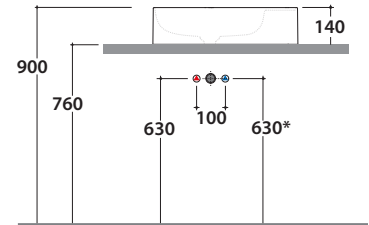

T-EDGE LAVABO TE055

CE EN 14688:2015

GLOBO

Bagno di Colore

GLOBOTHIN®

Le Pietre

* Per rubinetto su piano / For taps mounted on counter top

Cod. **TE055**

Lavabo 55,35 h14 cm. Installazione da appoggio. Peso 11 Kg
Basin 55.35 H14 cm. Sit-on installation. Weight 11 Kg

Cod. **FI024BI**

Piletta a scarico libero con tappo in ceramica per lavabi senza troppo pieno. Peso 0,5 Kg
Valve drain with ceramic top for basins without overflow. Weight 0,5 Kg

Cod. **FI024CR**

Piletta cromata a scarico libero per lavabi senza troppo pieno. Peso 0,5 Kg
Chromed valve drain for basins without overflow. Weight 0,5 Kg