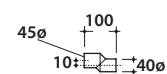

Cod. **VA086 ****

Raccordo eccentrico per entrata acqua h 33 cm o h 36 cm. Peso 0,1Kg

Cod. **VA076**

Raccordo per scarico a parete cm. 35