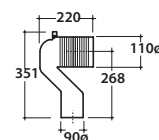

4ALL VASOMULTI® SENZABRIDA® MD004BI

CE EN 997:2015

GLOBO

Effetto antibatterico su ceramica BATAFORM®

Bagno di Colore

SENZABRIDA®

Prodotto smaltato con CERASLIDE®

Scarico ottimizzato a 4/2,6 litri

Cod. **MD004BI**

Vaso a terra SENZABRIDA® 54.36 h43 cm. con carico e scarico regolabile MULTI. Installazione filo parete. Scarico 4 / 2,6 Lt. Completo di FISSAGGIOGHOST®. Peso 25 Kg

Cod. **MDR19BI**

Coprivaso rimovibile in duroplast con chiusura tradizionale. Peso 3 Kg

Cod. **MDR20BI**

Coprivaso rimovibile in duroplast con chiusura rallentata. Peso 3 Kg

Cod. **VA092 ***

Raccordo per scarico a pavimento regolabile da 6 a 11 cm. Peso 0,3Kg

Cod. **VA093 ***

Curva tecnica per lo scarico a pavimento regolabile da 12 a 15 cm. Peso 0,3Kg

Cod. **VA094 ***

Raccordo per scarico a pavimento regolabile da 16 a 20 cm. Peso 0,3Kg

Cod. **VA086 ****

Raccordo eccentrico per entrata acqua h 33 cm o h 36 cm. Peso 0,1Kg

Cod. **VA076**

Raccordo per scarico a parete cm. 35

Cod. **VA132**

Riduttore flusso di scarico.