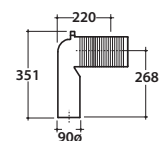

Cod. **VA093 ***

Curva tecnica per lo scarico a pavimento regolabile da 12 a 15 cm. Peso 0,3Kg