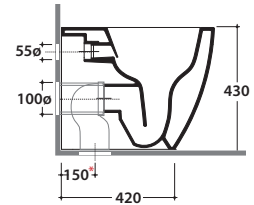

4ALL VASOMULTI® SENZABRIDA® MD004BI

CE EN 997:2015

GLOBO

Effetto antibatterico su ceramica BATAFORM®

Bagno di Colore

SENZABRIDA®

Prodotto smaltato con CERASLIDE®

Scarico ottimizzato a 4/2,6 litri

Cod. **MD004BI**

Vaso a terra SENZABRIDA® 54.36 h43 cm. con carico e scarico regolabile MULTI. Installazione filo parete. Scarico 4 / 2,6 Lt. Completo di FISSAGGIOGHOST®. Peso 25 Kg

Cod. **MDR19BI**

Coprivaso rimovibile in duroplast con chiusura tradizionale. Peso 3 Kg