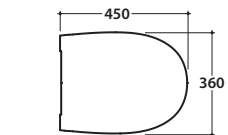

4ALL VASOMULTI® SENZABRIDA® MD004BI

CE EN 997:2015

GLOBO

Effetto antibatterico su ceramica BATAFORM®

Bagno di Colore

SENZABRIDA®

Prodotto smaltato con CERASLIDE®

Scarico ottimizzato a 4/2,6 litri

Cod. **MD004BI**

Vaso a terra SENZABRIDA® 54.36 h43 cm. con carico e scarico regolabile MULTI. Installazione filo parete. Scarico 4 / 2,6 Lt. Completo di FISSAGGIOGHOST®. Peso 25 Kg

Cod. **MDR19BI**

Coprivaso rimovibile in duroplast con chiusura tradizionale. Peso 3 Kg

Cod. **MDR20BI**

Coprivaso rimovibile in duroplast con chiusura rallentata. Peso 3 Kg

Cod. **VA092 ***

Raccordo per scarico a pavimento regolabile da 6 a 11 cm. Peso 0,3Kg

Cod. **VA093 ***

Curva tecnica per lo scarico a pavimento regolabile da 12 a 15 cm. Peso 0,3Kg

Cod. **VA094 ***

Raccordo per scarico a pavimento regolabile da 16 a 20 cm. Peso 0,3Kg

Cod. **VA086 ****

Raccordo eccentrico per entrata acqua h 33 cm o h 36 cm. Peso 0,1Kg

Cod. **VA076**

Raccordo per scarico a parete cm. 35

Cod. **VA132**

Riduttore flusso di scarico.