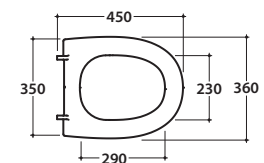

4ALL VASOMULTI® SENZABRIDA® MD004BI

CE EN 997:2015

GLOBO

Effetto antibatterico su ceramica BATAFORM®

Bagno di Colore

SENZABRIDA®

Prodotto smaltato con CERASLIDE®

Scarico ottimizzato a 4/2,6 litri

Cod. **MD004BI**

Vaso a terra SENZABRIDA® 54.36 h43 cm. con carico e scarico regolabile MULTI. Installazione filo parete. Scarico 4 / 2,6 Lt. Completo di FISSAGGIOGHOST®. Peso 25 Kg

Cod. **MDR19BI**

Coprivaso rimovibile in duroplast con chiusura tradizionale. Peso 3 Kg

Cod. **MDR20BI**

Coprivaso rimovibile in duroplast con chiusura rallentata. Peso 3 Kg

Cod. **VA092 ***

Raccordo per scarico a pavimento regolabile da 6 a 11 cm. Peso 0,3Kg

Cod. **VA093 ***

Curva tecnica per lo scarico a pavimento regolabile da 12 a 15 cm. Peso 0,3Kg

Cod. **VA094 ***

Raccordo per scarico a pavimento regolabile da 16 a 20 cm. Peso 0,3Kg

Cod. **VA086 ****

Raccordo eccentrico per entrata acqua h 33 cm o h 36 cm. Peso 0,1Kg

Cod. **VA076**

Raccordo per scarico a parete cm. 35

Cod. **VA132**

Riduttore flusso di scarico.