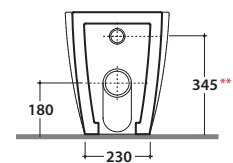

4ALL VASOMULTI® SENZABRIDA® MD004BI

CE EN 997:2015

GLOBO

Effetto antibatterico su ceramica BATAFORM®

Bagno di Colore

SENZABRIDA®

Prodotto smaltato con CERASLIDE®

Scarico ottimizzato a 4/2,6 litri

Cod. **MD004BI**

Vaso a terra SENZABRIDA® 54.36 h43 cm. con carico e scarico regolabile MULTI. Installazione filo parete. Scarico 4 / 2,6 Lt. Completo di FISSAGGIOGHOST®. Peso 25 Kg

Cod. **MDR19BI**

Coprivaso rimovibile in duroplast con chiusura tradizionale. Peso 3 Kg