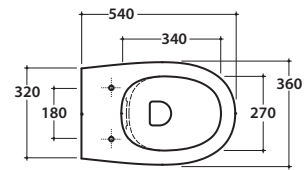

4ALL VASOMULTI® SENZABRIDA® MD004BI

CE EN 997:2015

GLOBO

Effetto antibatterico su ceramica BATAFORM®

Bagno di Colore

SENZABRIDA®

Prodotto smaltato con CERASLIDE®

Scarico ottimizzato a 4/2,6 litri

Cod. **MD004BI**

Vaso a terra SENZABRIDA® 54.36 h43 cm. con carico e scarico regolabile MULTI. Installazione filo parete. Scarico 4 / 2,6 Lt. Completo di FISSAGGIOGHOST®. Peso 25 Kg

Cod. **MDR19BI**

Coprivaso rimovibile in duroplast con chiusura tradizionale. Peso 3 Kg