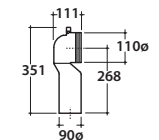

Cod. **VA094 ***

Raccordo per scarico a pavimento regolabile da 16 a 20 cm. Peso 0,3Kg