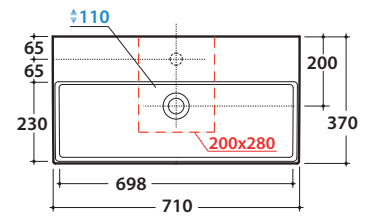

T-EDGE LAVABO IN072.BI

GLOBO

Cod. **IN072.BI**

Lavabo 71.37 h14 cm. Installazione sospesa o da appoggio. Completo di fissaggi Peso 17 Kg
Basin 71.37 h14 cm. Wall-hung or sit-on installation. Fixing kit included Weight 17 Kg

* Per rubinetto su piano / For taps mounted on counter top

Cod. **PT071CR**

Portasciugamani frontale in ottone cromato. Peso 0,6 Kg
Frontal brass chromium-plated towel rail. Weight 0,6 Kg

Cod. **PT037CR**

Portasciugamani laterale in ottone cromato. Peso 0,4 Kg
Lateral brass chromium-plated towel rail. Weight 0,4 Kg

Cod. **FI012BI**

Piletta up and down con tappo in ceramica per lavabi con troppo pieno. Peso 0,5 Kg
Push open valve drain with ceramic top for basins with overflow. Weight 0,5 Kg