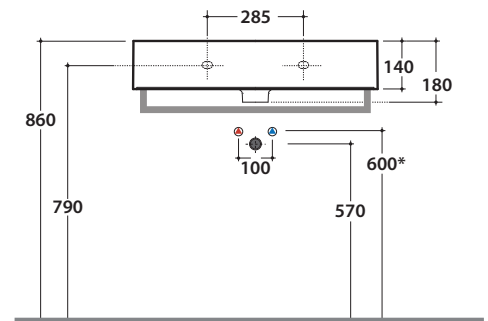

T-EDGE LAVABO IN072.BI

GLOBO

Cod. **IN072.BI**

Lavabo 71.37 h14 cm. Installazione sospesa o da appoggio. Completo di fissaggi Peso 17 Kg
Basin 71.37 h14 cm. Wall-hung or sit-on installation. Fixing kit included Weight 17 Kg

* Per rubinetto su piano / For taps mounted on counter top

Cod. **PT071CR**

Portasciugamani frontale in ottone cromato. Peso 0,6 Kg
Frontal brass chromium-plated towel rail. Weight 0,6 Kg

Cod. **PT037CR**

Portasciugamani laterale in ottone cromato. Peso 0,4 Kg
Lateral brass chromium-plated towel rail. Weight 0,4 Kg

Cod. **FI012BI**

Piletta up and down con tappo in ceramica per lavabi con troppo pieno. Peso 0,5 Kg
Push open valve drain with ceramic top for basins with overflow. Weight 0,5 Kg