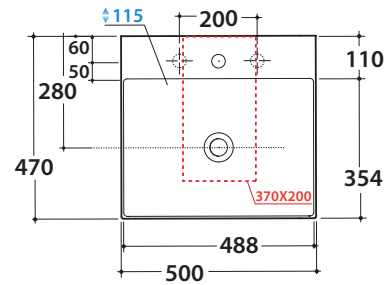

T-EDGE LAVABO B6R51BI

CE EN 14688:2015

GLOBO

Lavabo abbinabile con Arredo Wood
It can be combined with Arredo Wood furniture