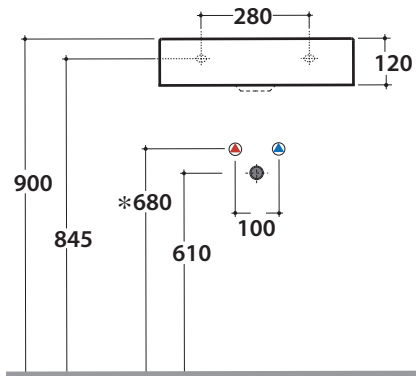

Le Pietre

GLOBOTHIN®

Bagno di Colore

Cod. **B6R51BI**

Lavabo 50,47 h12 cm. Installazione sospesa o da appoggio.
Completo di fissaggi. Peso 13 Kg
*Basin 50.47 h12 cm. Wall-hung or Sit-on installation.
Fixing kit included. Weight 13 Kg*