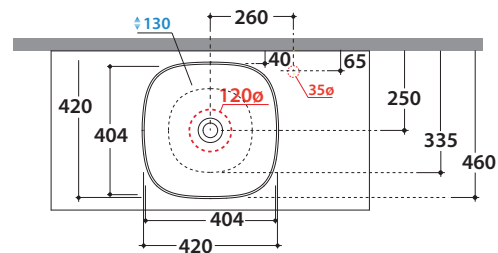

T-EDGE LAVABO B6Q43BI

CE EN 14688:2015

GLOBO

Lavabo abbinabile con Arredo Wood
It can be combined with Arredo Wood furniture

Bagno di Colore

GLOBOTHIN®

Le Pietre

Cod. **B6Q43BI**

Lavabo 42.42 h16 cm. Installazione da appoggio. Peso 8,5 Kg
Basin 42.42 h16 cm. Sit-on installation. Weight 8,5 Kg