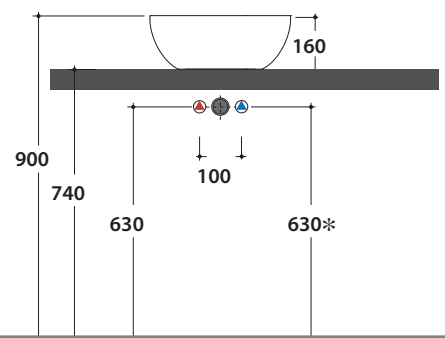

* Per rubinetto su piano / *For taps mounted on counter top*

Cod. **FI024BI**

Piletta a scarico libero con tappo in ceramica per lavabi senza troppo pieno. Peso 0,5 Kg
Valve drain with ceramic top for basins without overflow. Weight 0,5 Kg

Cod. **FI024CR**

Piletta cromata a scarico libero per lavabi senza troppo pieno. Peso 0,5 Kg
Chromed valve drain for basins without overflow. Weight 0,5 Kg