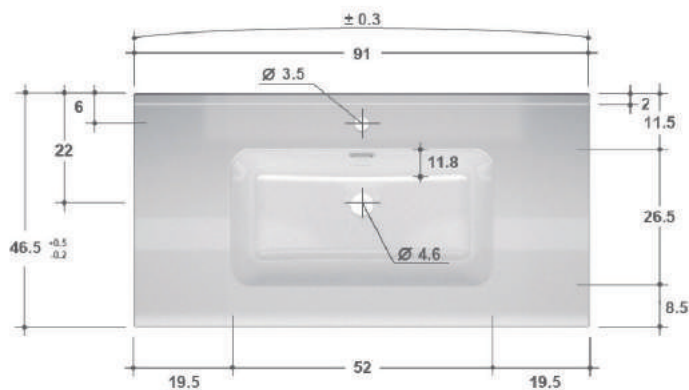

GBTK094 - Glans wit