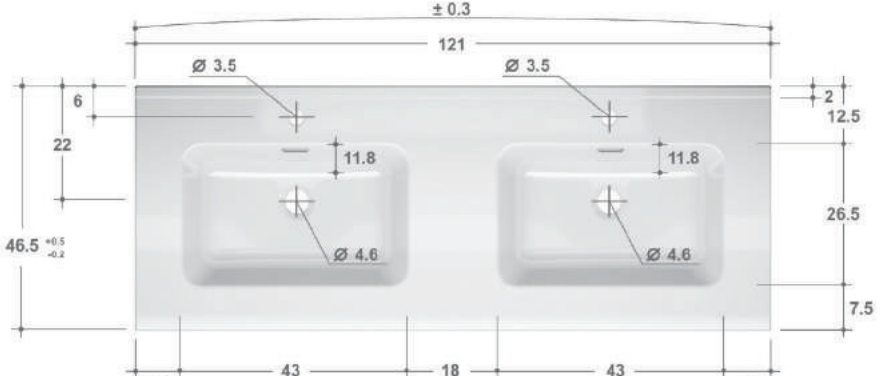

GBTK097 - Glans wit