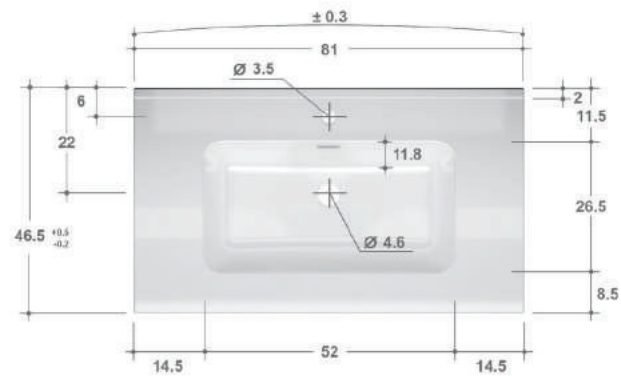

GBTK093 - Glans wit