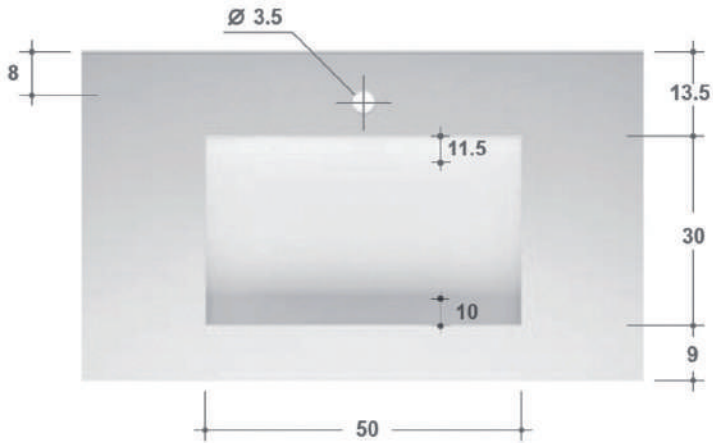

GBLB175_121 - Mat wit
GBLB175_9003 - Glans wit