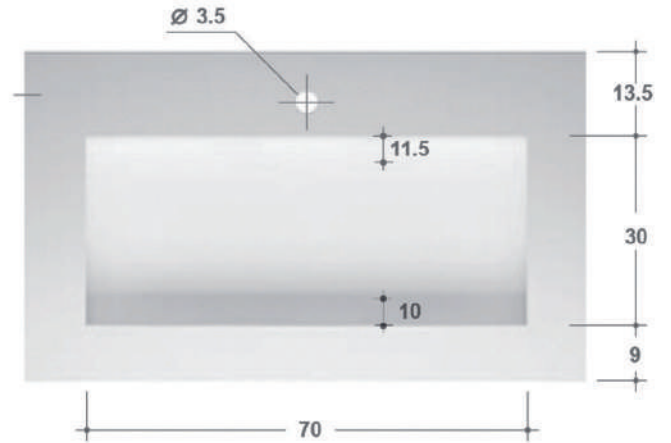

GBLB178_121 - Mat wit
GBLB178_9003 - Glans wit