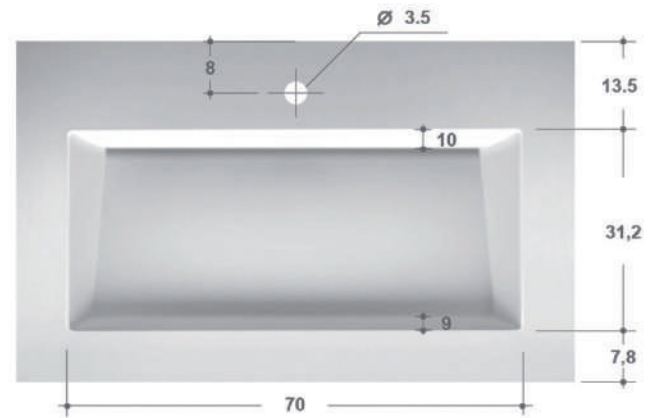

GBVA014 - Mat zwart