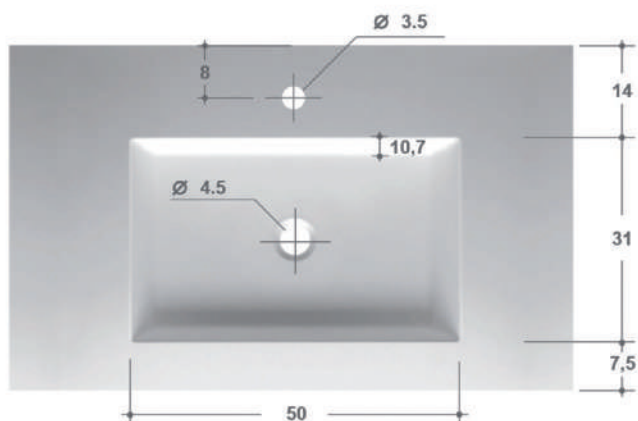

GBLB453_121 - Mat wit