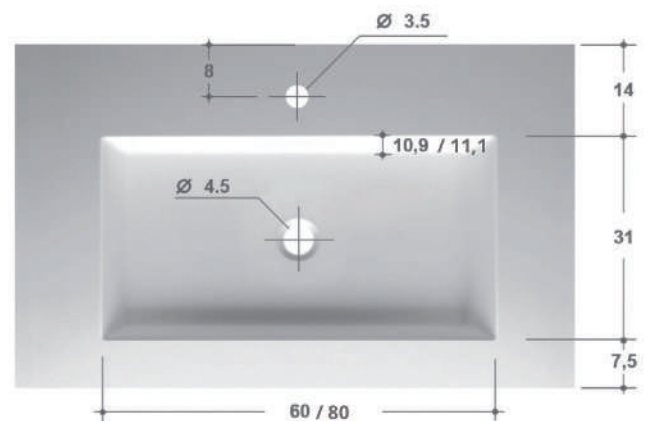

GBLB455_121 - Mat wit