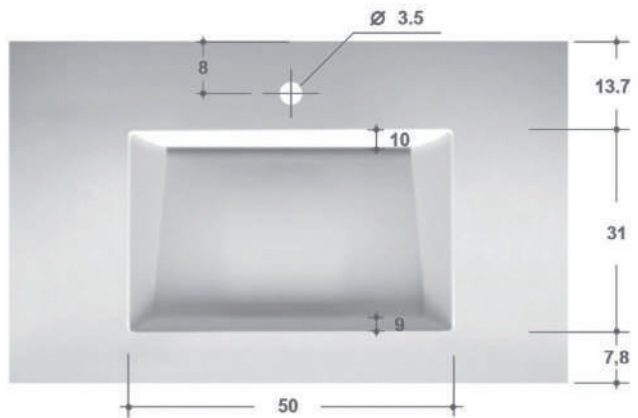

GBVA013 - Mat zwart