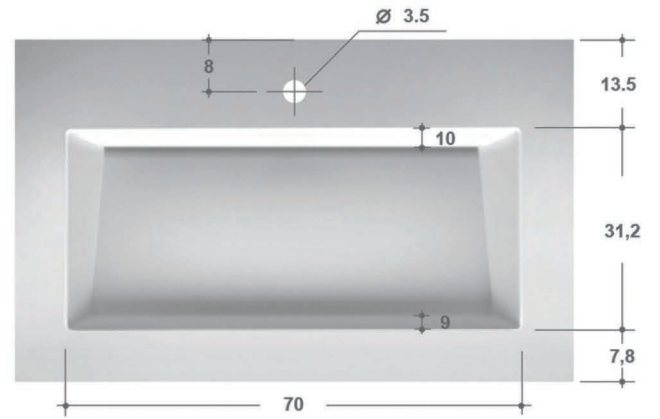

GBVA014 - Mat zwart