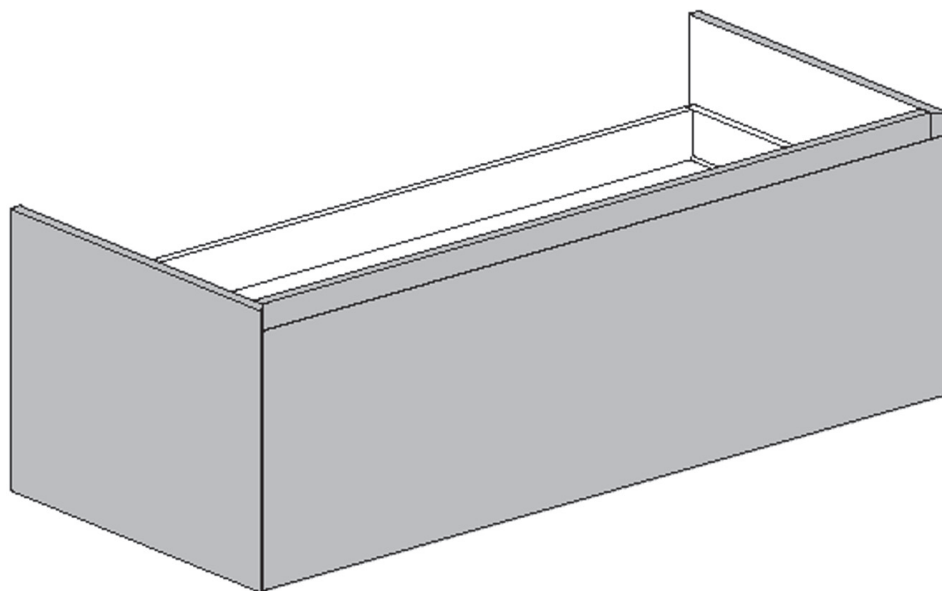

Extreme

Samen te stellen
tot maximaal 200 cm

Maatwerk mogelijk!

Onderkast enkel zonder sifon uitsparing

Omschrijving: Onderkast integrated pull met metalen lade

Afmeting: 52dx40h cm

Afmeting	Kleur	Artikelnummer
60	TecnoLam	GBBA2129
80	TecnoLam	GBBA2130
100	TecnoLam	GBBA2131
120	TecnoLam	GBBA2132