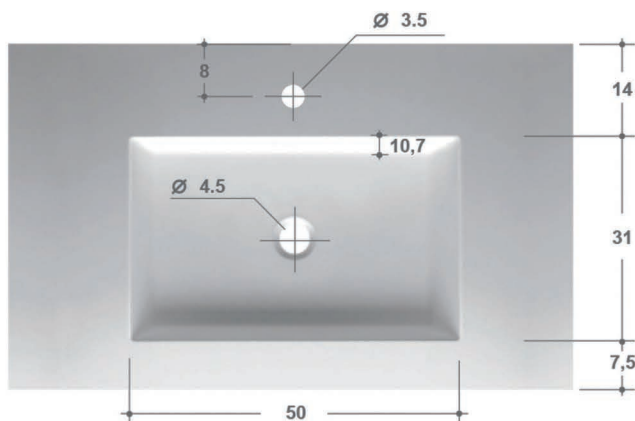

GBLB453_121 - Mat wit