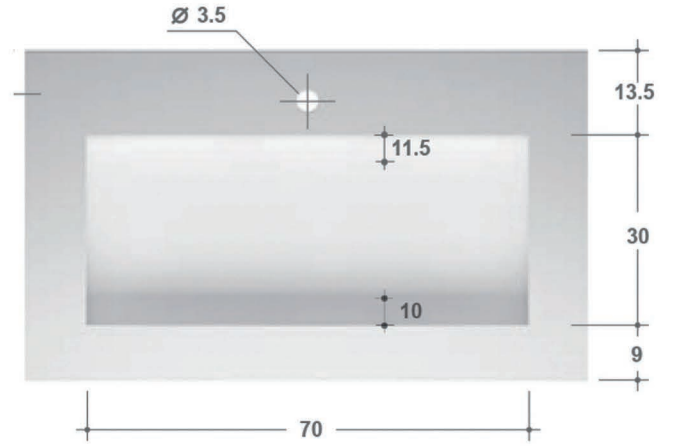

GBLB178_121 - Mat wit
GBLB178_9003 - Glans wit