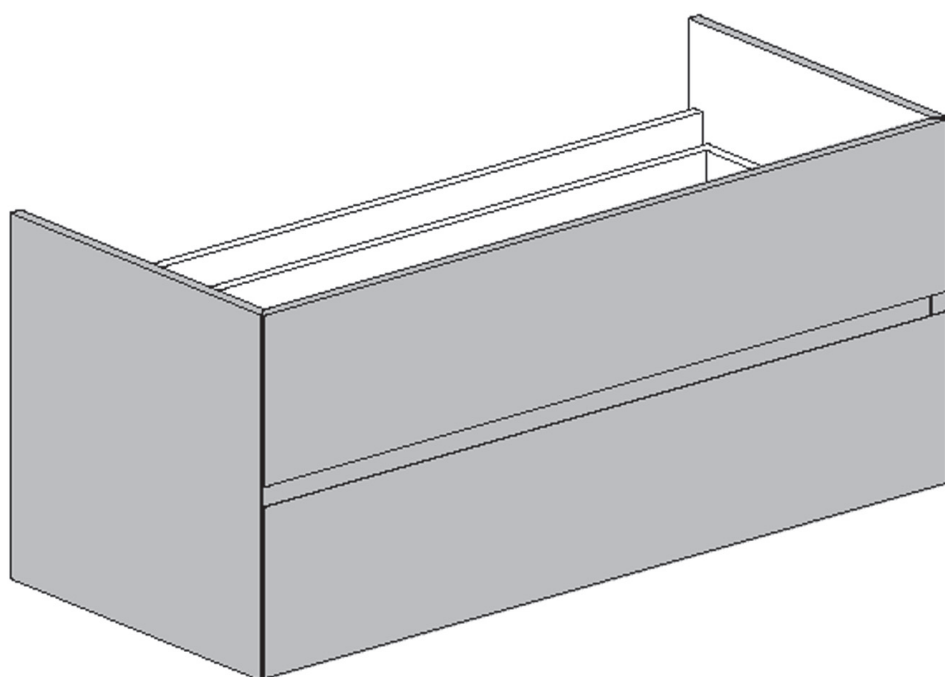

Extreme

Samen te stellen
tot maximaal 200 cm

Maatwerk mogelijk!

Onderkast dubbel met sifon uitsparing

Omschrijving: Wastafel onderkast integrated pull met metalen lades en uitsparing t.b.v. sifon

Afmeting: 52dx52h cm

Afmeting	Kleur	Artikelnummer
60	TecnoLam	GBBB3581
80	TecnoLam	GBBB3582
100	TecnoLam	GBBB3583
120	TecnoLam	GBBB3584