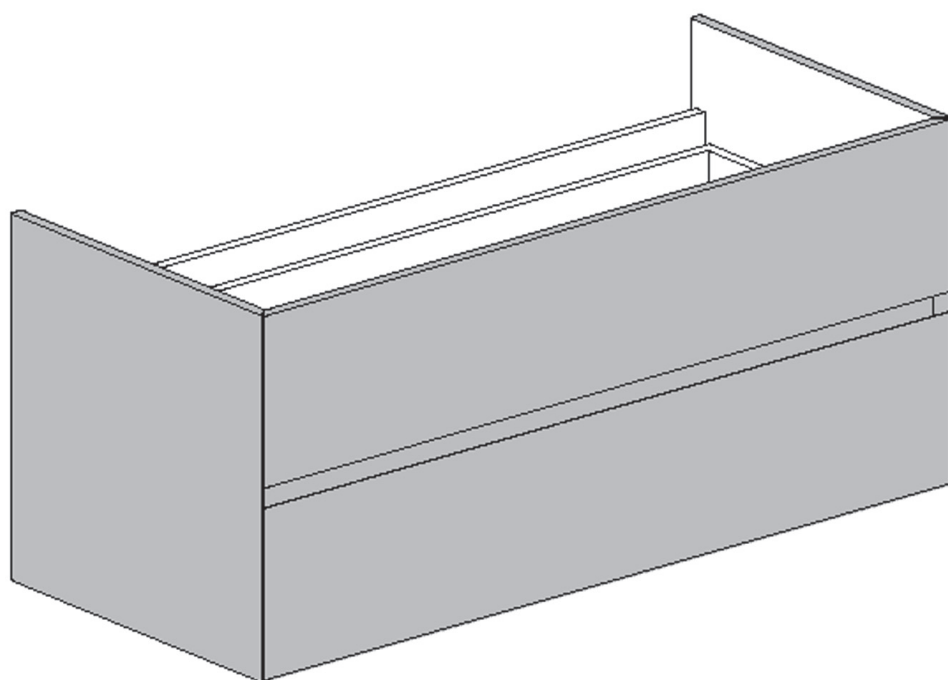

Extreme

Samen te stellen
tot maximaal 200 cm

Maatwerk mogelijk!

Onderkast dubbel zonder sifon uitsparing

Omschrijving: Onderkast integrated pull met metalen lades

Afmeting: 52dx52h cm

Afmeting	Kleur	Artikelnummer
60	TecnoLam	GBBA2134
80	TecnoLam	GBBA2135
100	TecnoLam	GBBA2136
120	TecnoLam	GBBA2137