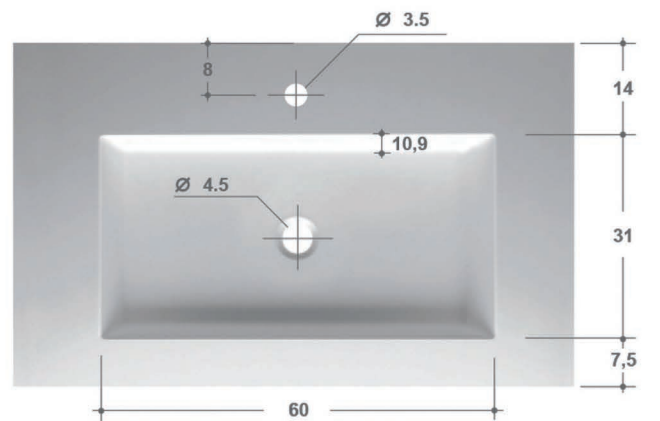

GBLB441_121 - Mat wit
GBLB441_9003 - Glans wit

Meubelwastafels 52

Maatwerk mogelijk
tot maximaal 211 cm

Mat wit LB175/LB178

Omschrijving: Meubelwastafel tecnolite

Afmeting: 52,5dx1,2h cm | Extra bijvoegen: Aantal cm wastafel x lengte (GBTA00D1_121) en kraangat(en) (GBMAG103)

Afmeting blad	Meubelwastafel	Wastafel opties	Kraangat	Artikelnummer	Aantal
120 cm	Enkel 54 cm	Links / rechts / centraal	0	GBLB175_121 GBTA00D1_121 GBMAG103	1x 121x 1x
120 cm	Enkel 54 cm	Links / rechts / centraal	1	GBLB175_121 GBTA00D1_121	1x 121x
120 cm	Enkel 74 cm	Links / rechts / centraal	0	GBLB178_121 GBTA00D1_121 GBMAG103	1x 121x 1x
120 cm	Enkel 74 cm	Links / rechts / centraal	1	GBLB178_121 GBTA00D1_121	1x 121x
120 cm	Dubbel 54 cm		0	GBLB175_121 GBTA00D1_121 GBMAG103	2x 121x 2x
120 cm	Dubbel 54 cm		2	GBLB175_121 GBTA00D1_121	2x 121x
140 cm	Enkel 54 cm	Links / rechts	0	GBLB175_121 GBTA00D1_121 GBMAG103	1x 141x 1x
140 cm	Enkel 54 cm	Links / rechts	1	GBLB175_121 GBTA00D1_121	1x 141x
140 cm	Dubbel 54 cm		0	GBLB175_121 GBTA00D1_121 GBMAG103	2x 141x 2x
140 cm	Dubbel 54 cm		2	GBLB175_121 GBTA00D1_121	2x 141x