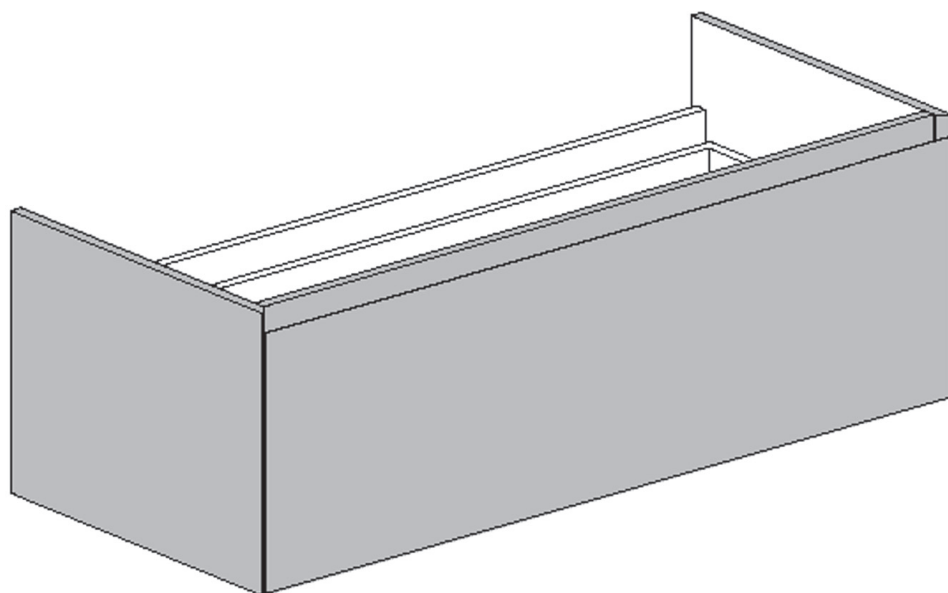

Extreme

Samen te stellen
tot maximaal 200 cm

Maatwerk mogelijk!

Onderkast enkel met sifon uitsparing

Omschrijving: Wastafel onderkast integrated pull met metalen lade en uitsparing t.b.v. sifon

Afmeting: 52dx40h cm