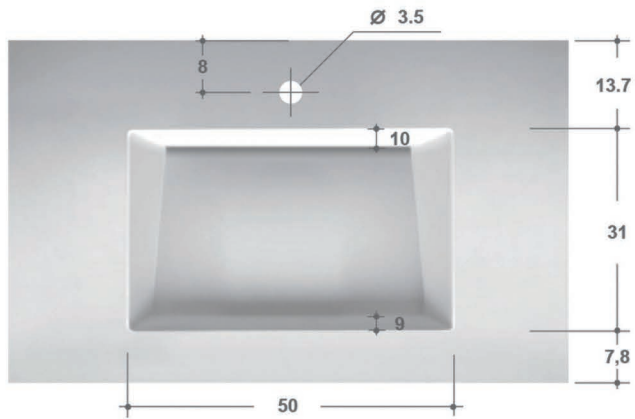

GBVA013 - Mat zwart