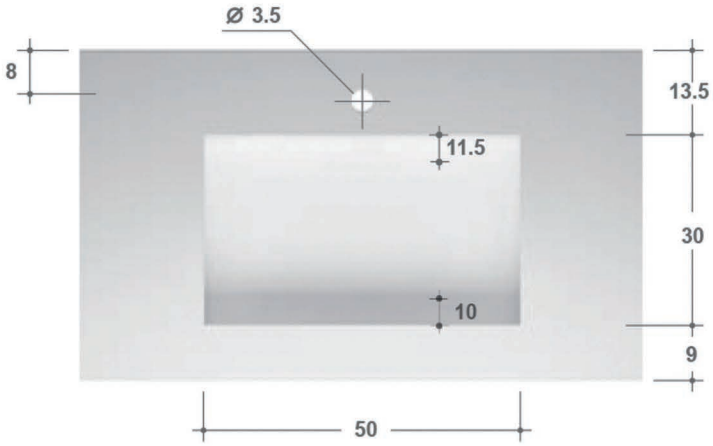

GBLB175_121 - Mat wit
GBLB175_9003 - Glans wit