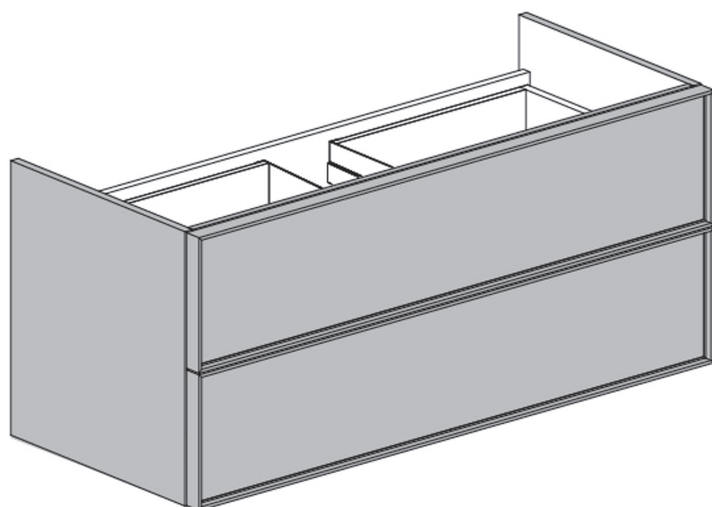

Class

**Samen te stellen
t/m 220 cm**

Maatwerk mogelijk

Onderkast met sifon uitsparing

Omschrijving: Wastafel onderkast, geïntegreerde greep in zwart frame, 2 metalen lades en uitsparing t.b.v. sifon

Afmeting: 52dx52h cm

Afmeting	Kleur	Artikelnummer
60	Mat	GBBB3581_M
60	Glans	GBBB3581_B
60	Wood	GBBB3581_W
80	Mat	GBBB3582_M
80	Glans	GBBB3582_B
80	Wood	GBBB3582_W
100	Mat	GBBB3583_M
100	Glans	GBBB3583_B
100	Wood	GBBB3583_W
120	Mat	GBBB3584_M
120	Glans	GBBB3584_B
120	Wood	GBBB3584_W