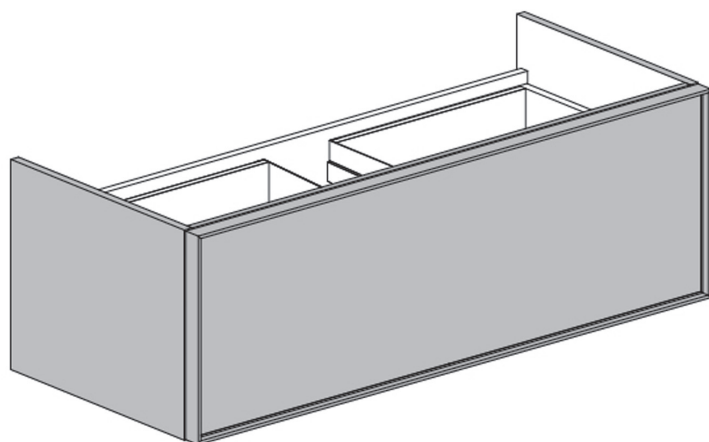

**Samen te stellen
t/m 220 cm**

Maatwerk mogelijk

Onderkast met sifon uitsparing

Omschrijving: Wastafel onderkast, geïntegreerde greep in zwart frame, 1 metalen lade en uitsparing t.b.v. sifon

Afmeting: 52dx40h cm