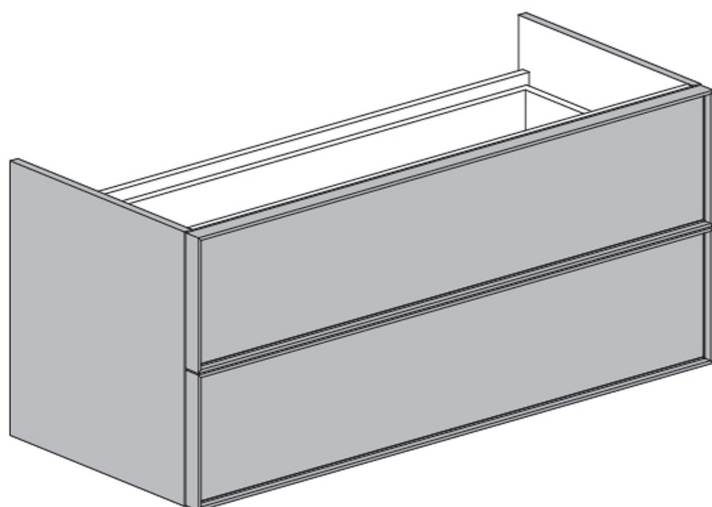

Class

Samen te stellen
t/m 220 cm

Maatwerk mogelijk

Onderkast zonder sifon uitsparing

Omschrijving: Onderkast, geïntegreerde greep in zwart frame, 2 metalen lades

Afmeting: 52dx52h cm

Afmeting	Kleur	Artikelnummer
60	Mat	GBBA2134_M
60	Glans	GBBA2134_B
60	Wood	GBBA2134_W
80	Mat	GBBA2135_M
80	Glans	GBBA2135_B
80	Wood	GBBA2135_W
100	Mat	GBBA2136_M
100	Glans	GBBA2136_B
100	Wood	GBBA2136_W
120	Mat	GBBA2137_M
120	Glans	GBBA2137_B
120	Wood	GBBA2137_W