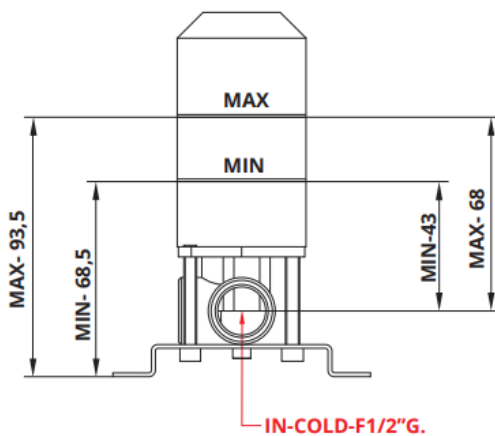

SQ202..

PRODUCTKENMERKEN

Inbouw wand wastafelmengkraan 22cm uitloop met installatiebrug.
Bestaat uit BO09690BP (inbouwdeel) + SQ202..EU (afbouwdeel).
Oud artikelnummer: BO32538..2APRBPLV

Artikelnummer	Kleur
SQ202CR	Chroom
SQ202NS	Geborsteld nikkel
SQ202NE	Mat zwart
SQ202K1	Kleurgroep 1
SQ202K2	Kleurgroep 2
SQ202K3	Kleurgroep 3

SQ203..

PRODUCTKENMERKEN

Inbouw wand wastafelmengkraan 16cm uitloop met installatiebrug
Bestaat uit BO09726AT (inbouwdeel) + SQ203..EU (afbouwdeel)
Oud artikelnummer: BO40538..1A0LLV

Artikelnummer	Kleur
SQ203CR	Chroom
SQ203NS	Geborsteld nikkel
SQ203NE	Mat zwart
SQ203K1	Kleurgroep 1
SQ203K2	Kleurgroep 2
SQ203K3	Kleurgroep 3