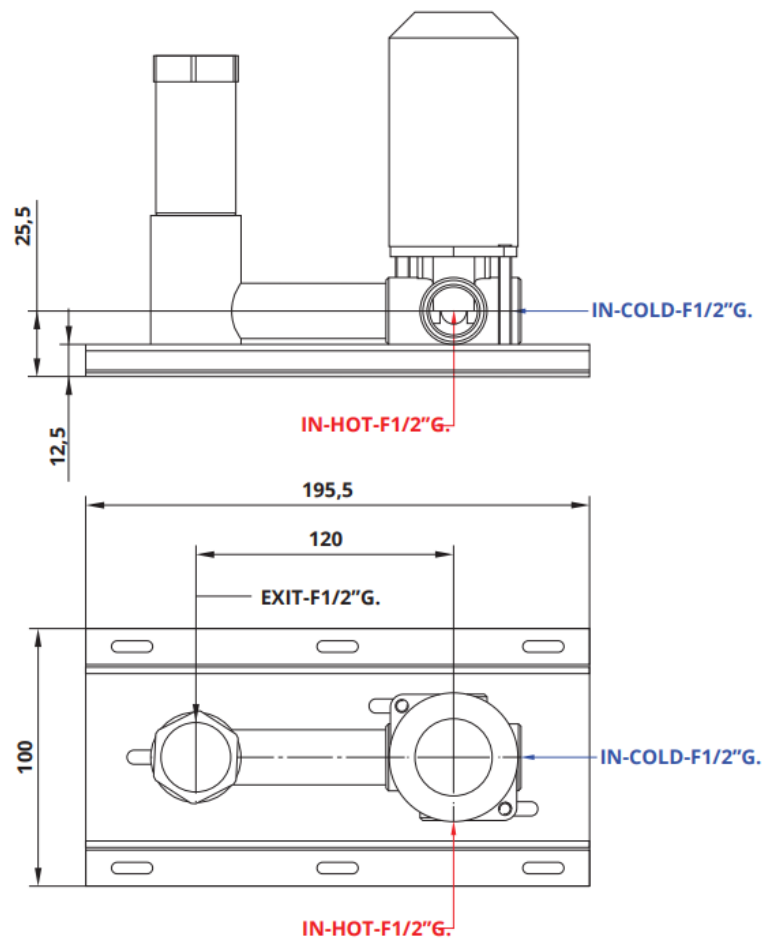

SQ202..

PRODUCTKENMERKEN

Inbouw wand wastafelmengkraan 22cm uitloop met installatiebrug.
Bestaat uit BO09690BP (inbouwdeel) + SQ202..EU (afbouwdeel).
Oud artikelnummer: BO32538..2APRBPLV

Artikelnummer	Kleur
SQ202CR	Chroom
SQ202NS	Geborsteld nikkel
SQ202NE	Mat zwart
SQ202K1	Kleurgroep 1
SQ202K2	Kleurgroep 2
SQ202K3	Kleurgroep 3

SQ203..

PRODUCTKENMERKEN

Inbouw wand wastafelmengkraan 16cm uitloop met installatiebrug
Bestaat uit BO09726AT (inbouwdeel) + SQ203..EU (afbouwdeel)
Oud artikelnummer: BO40538..1A0LLV

Artikelnummer	Kleur
SQ203CR	Chroom
SQ203NS	Geborsteld nikkel
SQ203NE	Mat zwart
SQ203K1	Kleurgroep 1
SQ203K2	Kleurgroep 2
SQ203K3	Kleurgroep 3