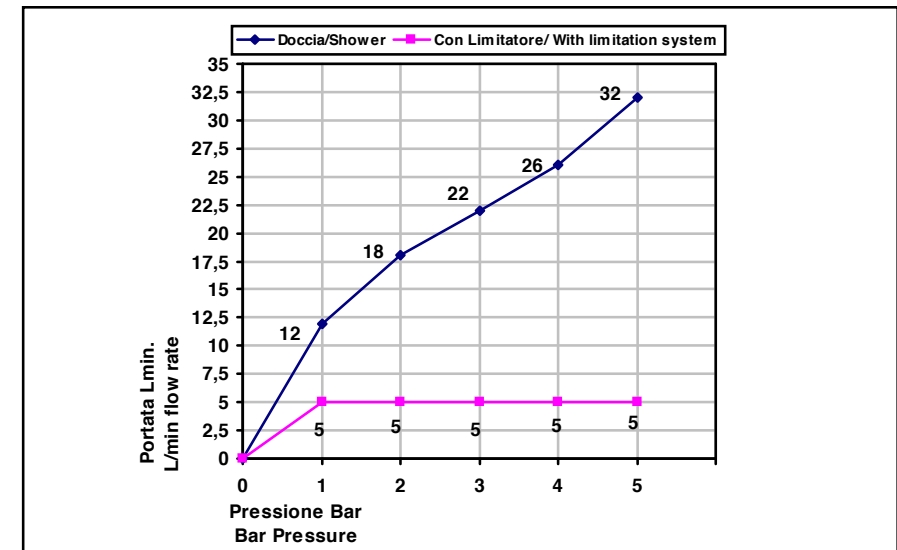

Pressione dinamica minima di utilizzo 0,5 bar.
Minimum dynamic pressure of use: 0,5 Bar.

La doccia Art è dotata di limitatore di portata da 5 l/min da 1 a 5 bar
The handshower Art has a limitation system of 5 l/m for 1 to 5 Bar

PORTATE A PRESSIONE DINAMICA SENZA LIMITATORE
FLOW RATES AT DYNAMIC PRESSURE WITHOUT LIMITATION SYSTEM

| | | |
|----------------|-------|----------|
| -Uscita Doccia | 1 bar | 12 l/min |
| - Shower exit | 2 bar | 18 l/min |
| | 3 bar | 22 l/min |
| | 4 bar | 26 l/min |
| | 5 bar | 32 l/min |