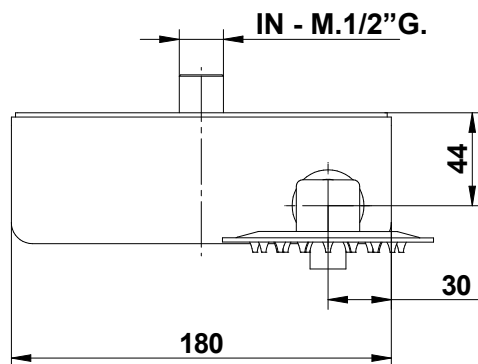

Flex-150cm

Cod. 70832

SALISCENDI

© Copyright of Mario Bongio s.r.l.

**Set doccia duplex con erogazione
in acciaio 316
con ripiano integrato e
doccetta Ø100mm., flessibile in PVC.**

**316 stainless steel
handshower set with
water supply ,integrated shelf Ø100mms.
handshower, PVC flexible.**