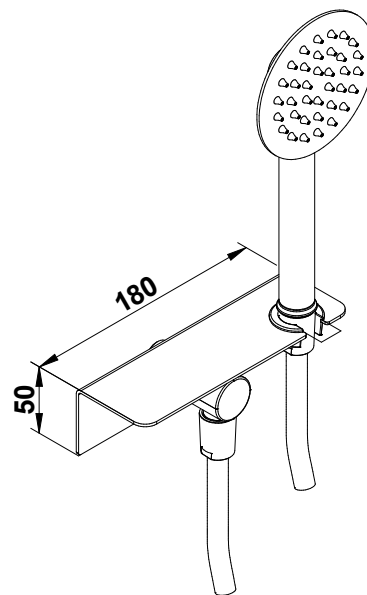

Flex-150cm

Cod. 70832

SALISCENDI

© Copyright of Mario Bongio s.r.l.

**Set doccia duplex con erogazione
in acciaio 316
con ripiano integrato e
doccetta Ø100mm., flessibile in PVC.**

**316 stainless steel
handshower set with
water supply ,integrated shelf Ø100mms.
handshower, PVC flexible.**