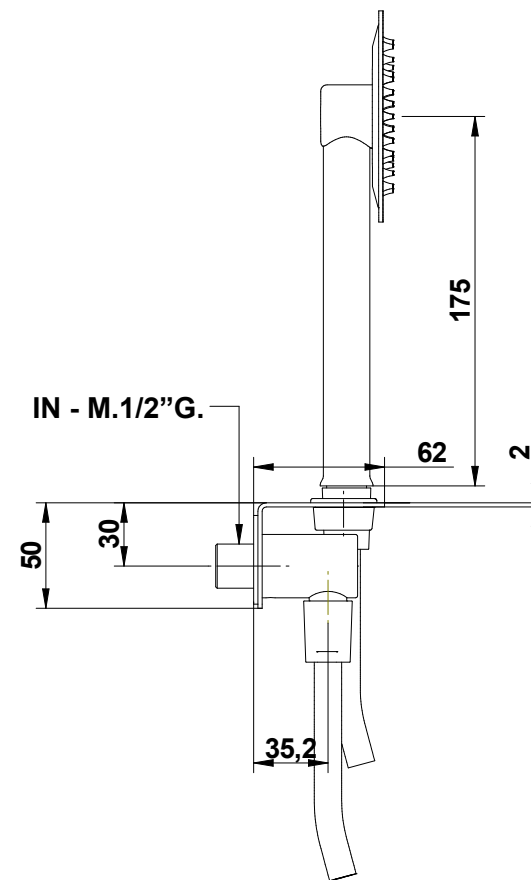

Flex-150cm

Cod. 70832

SALISCENDI

© Copyright of Mario Bongio s.r.l.

**Set doccia duplex con erogazione
in acciaio 316
con ripiano integrato e
doccetta Ø100mm., flessibile in PVC.**

**316 stainless steel
handshower set with
water supply ,integrated shelf Ø100mms.
handshower, PVC flexible.**