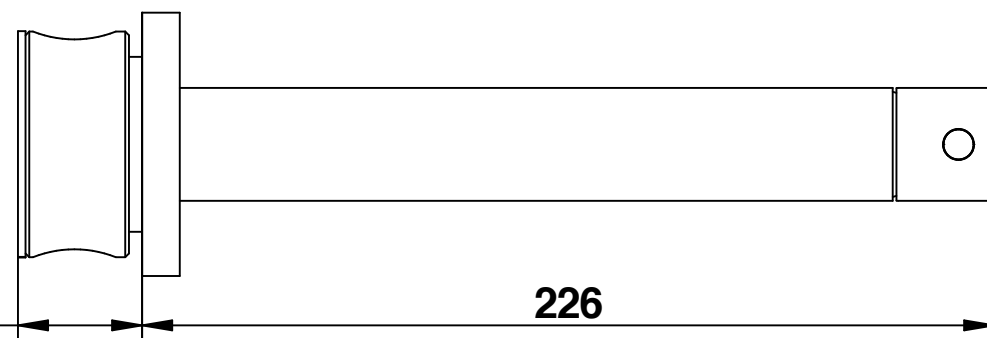

**MIN 45mm - MAX 65mm**

Art. 64439\_PR  
T.UBE

Bocca lavabo incasso a muro  
con miscelatore  
incluso nella bocca

Built-in basin spout with mixer  
placed in the spout

**bongio**

Mario Bongio s.r.l.  
Via Aldo Moro, 2  
28017 San Maurizio d'Opaglio (NO) - Italy  
tel: +39 0322 967248 fax: +39 0322 950012  
www.bongio.com