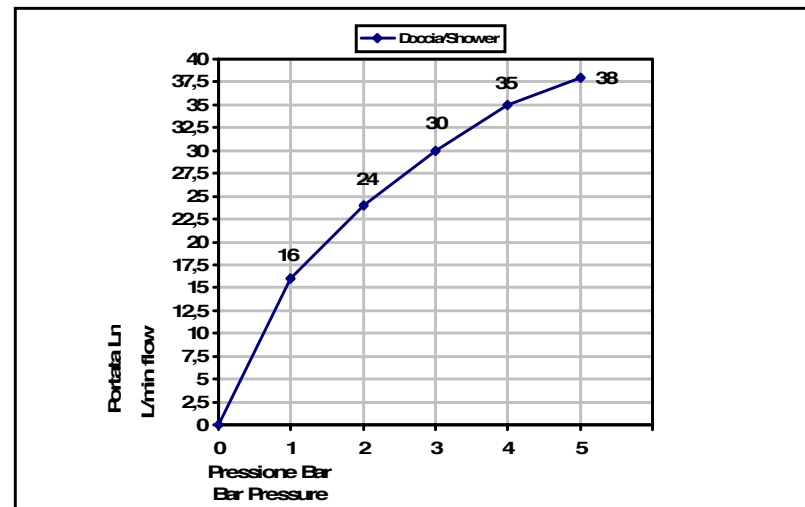

Pressione dinamica minima di utilizzo 0,5 bar.
Minimum dynamic pressure of use: 0,5 Bar.

**PORTATE A PRESSIONE DINAMICA SENZA LIMITATORE
FLOW RATES AT DYNAMIC PRESSURE WITHOUT LIMITATION SYSTEM**

-Uscita Doccia	1 bar	16 l/min
- Shower exit	2 bar	24 l/min
	3 bar	30 l/min
	4 bar	35 l/min
	5 bar	38 l/min