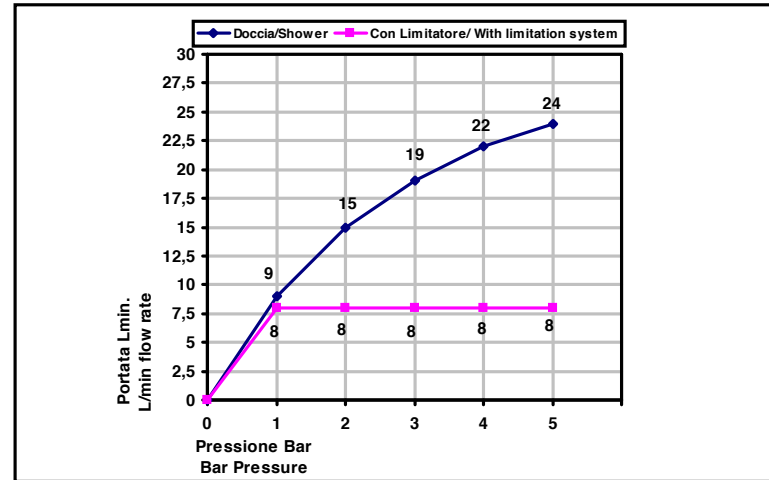

Pressione dinamica minima di utilizzo 0,5 bar.  
Minimum dynamic pressure of use: 0,5 Bar.

La doccietta Art\_923/3 è dotato di limitatore di portata da 8 l/min da 1 a 5 bar  
The handshower Art\_923/3 has a limitation system of 8 l/m for 1 to 5 Bar

**PORTATE A PRESSIONE DINAMICA SENZA LIMITATORE  
FLOW RATES AT DYNAMIC PRESSURE WITHOUT LIMITATION SYSTEM**

-Uscita Doccia	1 bar	9 l/min
- Shower exit	2 bar	15 l/min
	3 bar	19 l/min
	4 bar	22 l/min
	5 bar	24 l/min

**Cod. 936/3**  
**Aste doccia**

Duplex con erogazione,  
supporto orientabile,  
doccia 3 getti Ø 100 mm  
e flessibile doppia aggraffatura  
1500 mm, 1/2" ff conico

Shower set with water supply elbow,  
orientable bracket Ø 100 mms  
3 functions handshower  
and 1500 mms double interlock flexible hose,  
1/2" FF conical