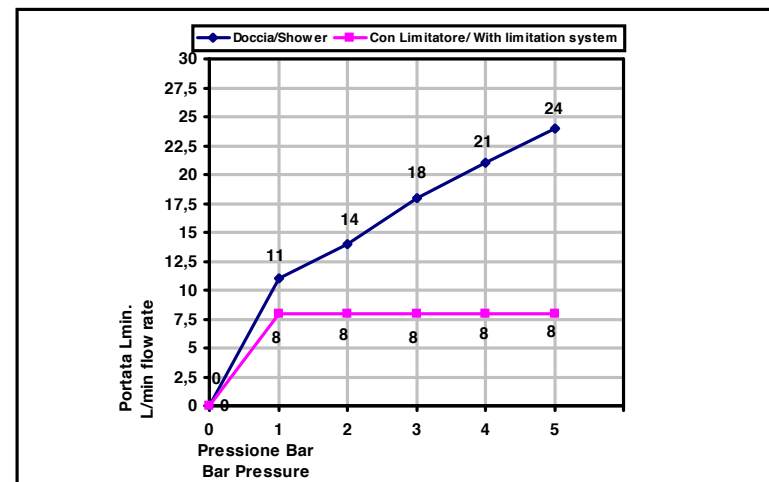

Pressione dinamica minima di utilizzo 1 bar.
Minimum dynamic pressure of use: 1 Bar.

Soffione doccia Art 880 è dotato di limitatore di portata da 8 l/min da 1 a 5 bar
The shower head Art_880 has a limitation system of 8 l/m for 1 to 5 Bar

PORTATE A PRESSIONE DINAMICA SENZA LIMITATORE
FLOW RATES AT DYNAMIC PRESSURE WITHOUT LIMITATION SYSTEM

-Uscita Doccia	1 bar	11 l/min
- Shower exit	2 bar	14 l/min
	3 bar	18 l/min
	4 bar	21 l/min
	5 bar	24 l/min