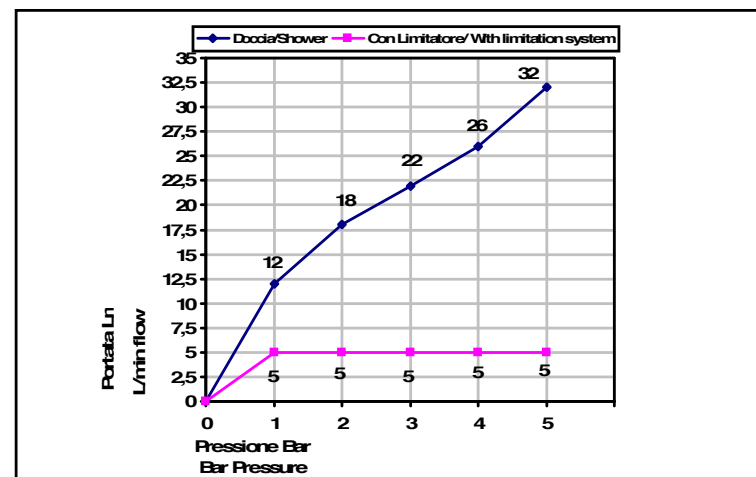

Pressione dinamica minima di utilizzo 0,5 bar.
Minimum dynamic pressure of use: 0,5 Bar.

La doccetta Art_850 è dotato di limitatore di portata da 8l/min da 1 a 5 bar
The handshower Art_850 has a limitation system of 8l/m for 1 to 5 Bar

PORTATE A PRESSIONE DINAMICA SENZA LIMITATORE
FLOW RATES AT DYNAMIC PRESSURE WITHOUT LIMITATION SYSTEM

-Uscita Doccia	1 bar	12 l/min
- Shower exit	2 bar	18 l/min
	3 bar	22 l/min
	4 bar	26 l/min
	5 bar	32 l/min

Cod. 870
Aste doccia

Saliscendi minimalista tondo
con doccetta monogetto
e flessibile doppia aggarratura
mm 1500,1/2" ff conico

Round minimalist sliding rail
with single function handshower
and mms 1500 double interlock hose,
1/2" ff conical