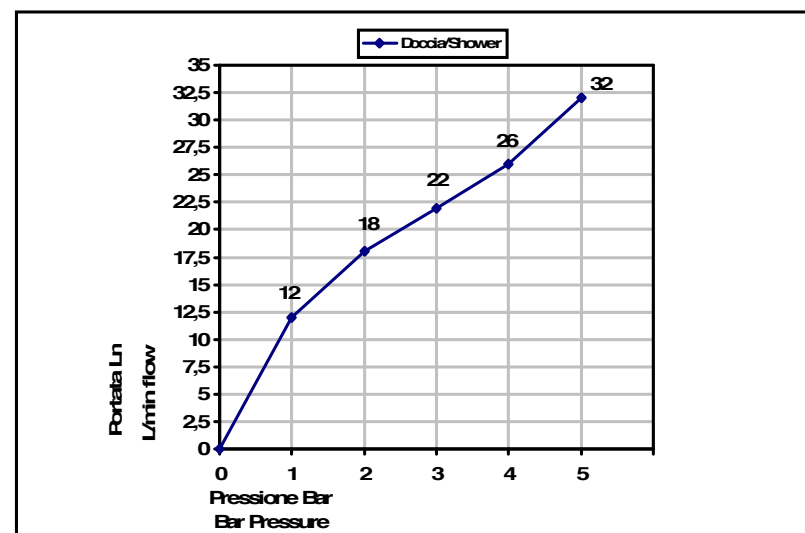

Pressione dinamica minima di utilizzo 0,5 bar.
Minimum dynamic pressure of use: 0,5 Bar.

PORTATE A PRESSIONE DINAMICA SENZA LIMITATORE
FLOW RATES AT DYNAMIC PRESSURE WITHOUT LIMITATION SYSTEM

-Uscita Doccia	1 bar	12 l/min
- Shower exit	2 bar	18 l/min
	3 bar	22 l/min
	4 bar	26 l/min
	5 bar	32 l/min

Cod. 00830CRPM1
Aste docce e complementi

Duplex con erogazione, supporto fisso,
doccetta monogetto in ottone
e flessibile pvc 1500 mm. ff conico.

Shower set with water supply elbow,
fixed bracket, brass single function handshower
and 1500 mms. pvc hose 1/2"ff conical.