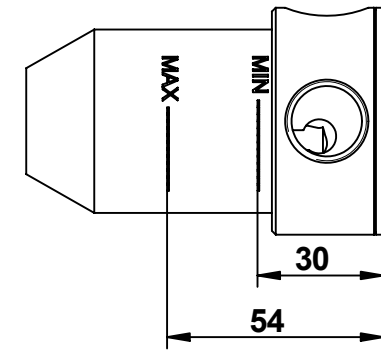

ISTRUZIONI MONTAGGIO -- FIXING INSTRUCTION

COD - 70525 - TIME 2020

bongio
bongio.it

A

- A) Incassare deviatore considerando le quote MIN/MAX.
- B) Inserire rosone a muro (1).
- C) Inserire Maniglia (2) serrare grano (3) con chiave in dotazione.

- A) Insert the diverter observing the MIN/MAX quotes.
- B) Insert the wall flange (1).
- C) Insert the handle (2) and tighten the small screw (3) using the enclosed key.