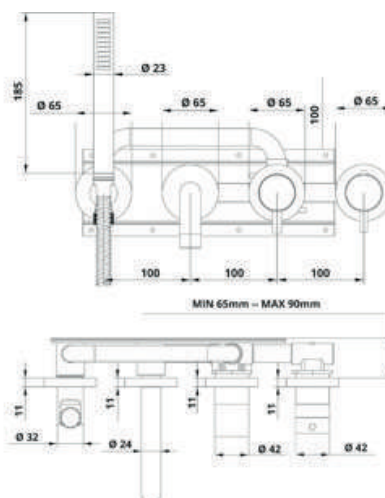

Badkranen

SQ303..

Omschrijving: Inbouw wand badthermostaatkraan 16cm uitloop incl. hand-doucheset en 2-weg omstel met installatiebrug

Bestaat uit BO09690VATE (inbouwdeel) + SQ303..EU (afbouwdeel)

Artikelnummer	Kleur	Prijs
SQ303CR	Chroom	
SQ303NS	Geborsteld nikkel	
SQ303NE	Mat zwart	
SQ303K1	Kleurgroep 1	
SQ303K2	Kleurgroep 2	
SQ303K3	Kleurgroep 3	

SQ304..

Omschrijving: Inbouw wand badthermostaatkraan 22cm uitloop incl. hand-doucheset en 2-weg omstel met installatiebrug

Bestaat uit BO09690VATE (inbouwdeel) + SQ304..EU (afbouwdeel)

Artikelnummer	Kleur	Prijs
SQ304CR	Chroom	
SQ304NS	Geborsteld nikkel	
SQ304NE	Mat zwart	
SQ304K1	Kleurgroep 1	
SQ304K2	Kleurgroep 2	
SQ304K3	Kleurgroep 3