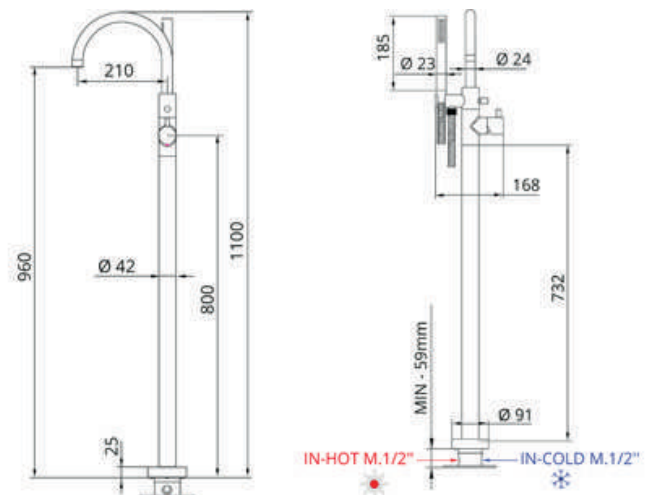

SQ306..

Omschrijving: Vrijstaande badmengkraan incl. handdoucheset en omstel

Bestaat uit BO09744 (inbouwdeel) + SQ306..EU (afbouwdeel)

Artikelnummer	Kleur	Prijs
SQ306CR	Chroom	
SQ306NS	Geborsteld nikkel	
SQ306NE	Mat zwart	
SQ306K1	Kleurgroep 1	
SQ306K2	Kleurgroep 2	
SQ306K3	Kleurgroep 3