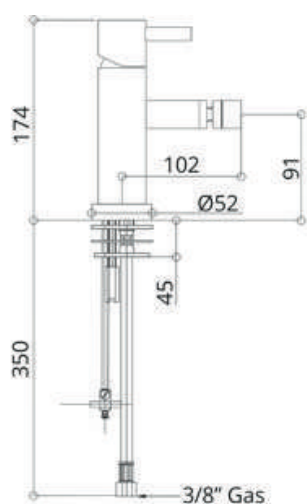

SQ105..

Omschrijving: Opbouw bidetmengkraan

Artikelnummer	Kleur	Prijs
SQ105CR	Chroom	
SQ105NS	Geborsteld nikkel	
SQ105NE	Mat zwart	
SQ105K1	Kleurgroep 1	
SQ105K2	Kleurgroep 2	
SQ105K3	Kleurgroep 3