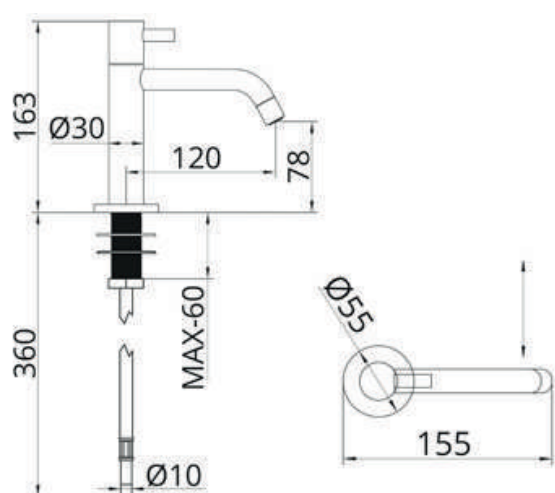

SQ003..

Omschrijving: Opbouw fonteinkraan

Artikelnummer	Kleur	Prijs
SQ003CR	Chroom	
SQ003NS	Geborsteld nikkel	
SQ003NE	Mat zwart	
SQ003K1	Kleurgroep 1	
SQ003K2	Kleurgroep 2	
SQ003K3	Kleurgroep 3