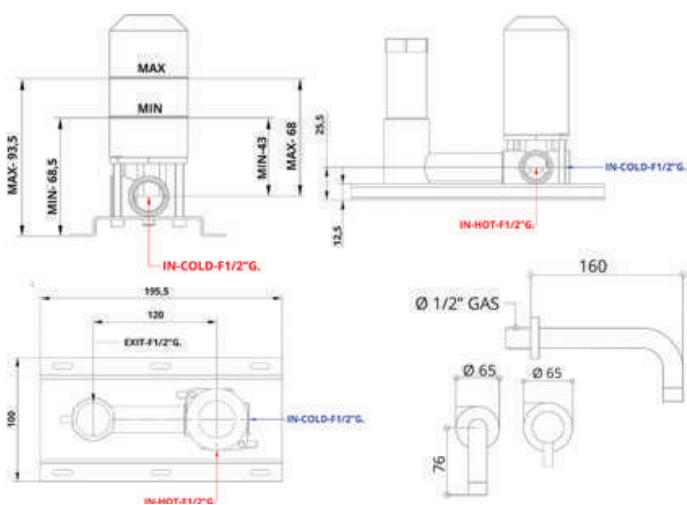

SQ201..

Omschrijving: Inbouw wand wastafelmengkraan 16cm uitloop met installatiebrug

Bestaat uit BO09690BP (inbouwdeel) + SQ201..EU (afbouwdeel)

Artikelnummer	Kleur	Prijs
SQ201CR	Chroom	
SQ201NS	Geborsteld nikkel	
SQ201NE	Mat zwart	
SQ201K1	Kleurgroep 1	
SQ201K2	Kleurgroep 2	
SQ201K3	Kleurgroep 3