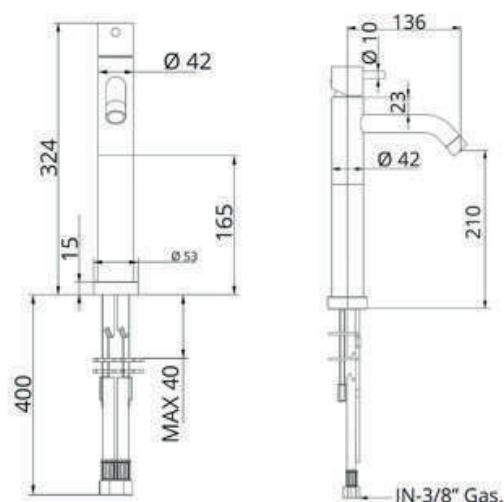

SQ104..

Omschrijving: Opbouw wastafelmengkraan verhoogd

Artikelnummer	Kleur	Prijs
SQ104CR	Chroom	
SQ104NS	Geborsteld nikkel	
SQ104NE	Mat zwart	
SQ104K1	Kleurgroep 1	
SQ104K2	Kleurgroep 2	
SQ104K3	Kleurgroep 3