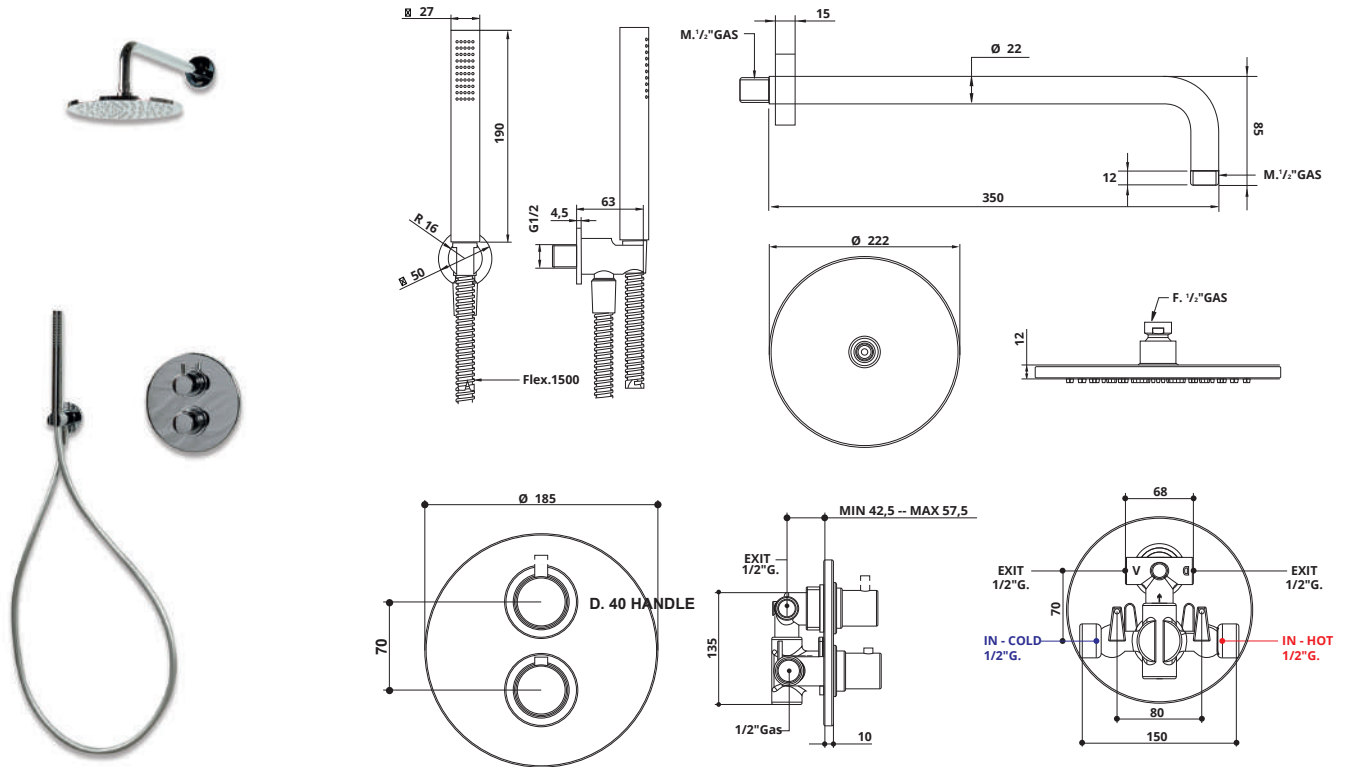

Art. nr. SQ505NE

Art. nr. SQ501NS

Art. nr. SQ502NS

Art. nr. SQ503NS

Art. nr. SQ505NS

Inbouwsets

SQ501..

Omschrijving: Set: inbouw thermostaatkraan incl. 2-weg mechanisch omstel, hoofddouche 22,2cm, douchearm 35cm en handdoucheset