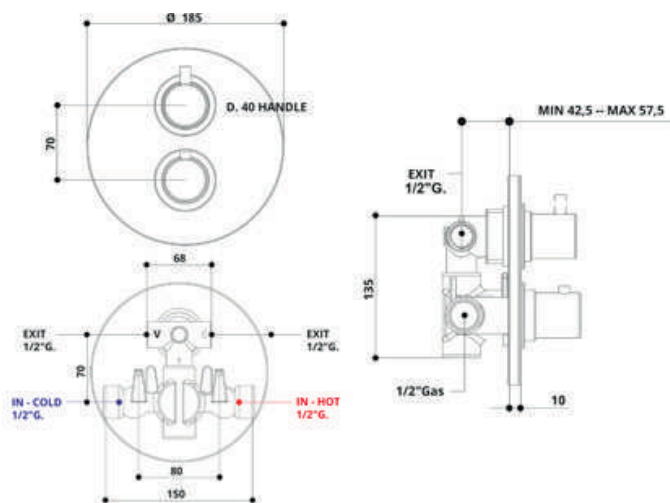

SQ601..

Omschrijving: Inbouw thermostaatkraan incl. 2-weg mechanisch omstel

Bestaat uit BO09728 (inbouwdeel) + SQ601..EU (afbouwdeel)

Artikelnummer	Kleur	Prijs
SQ601CR	Chroom	
SQ601NS	Geborsteld nikkel	
SQ601NE	Mat zwart	
SQ601K1	Kleurgroep 1	
SQ601K2	Kleurgroep 2	
SQ601K3	Kleurgroep 3