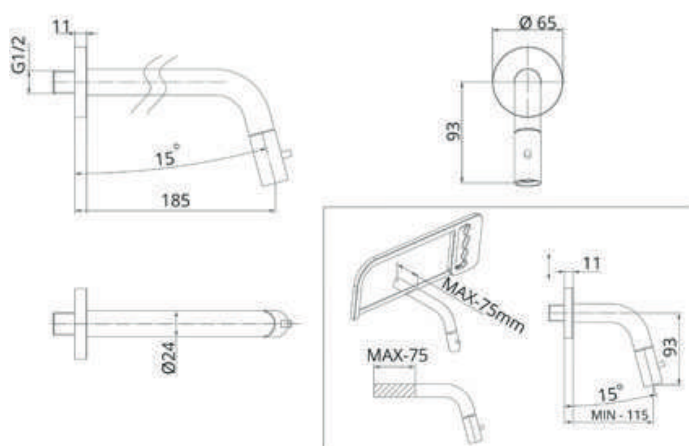

Art. nr. SQ003NE

Art. nr. SQ003NS

Fonteinkranen

SQ001..

Omschrijving: Wand fonteinkraan inkortbaar

Artikelnummer	Kleur	Prijs
SQ001CR	Chroom	
SQ001NS	Geborsteld nikkel	
SQ001NE	Mat zwart	
SQ001K1	Kleurgroep 1	
SQ001K2	Kleurgroep 2	
SQ001K3	Kleurgroep 3	