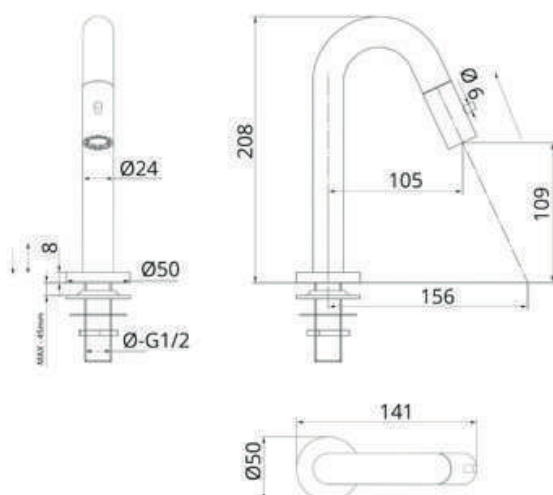

SQ002..

Omschrijving: Opbouw fonteinkraan

Artikelnummer	Kleur	Prijs
SQ002CR	Chroom	
SQ002NS	Geborsteld nikkel	
SQ002NE	Mat zwart	
SQ002K1	Kleurgroep 1	
SQ002K2	Kleurgroep 2	
SQ002K3	Kleurgroep 3