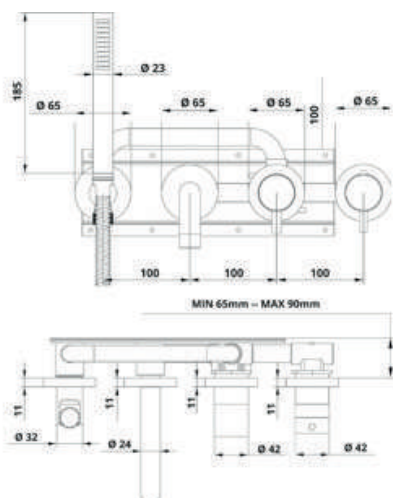

SQ304..

Omschrijving: Inbouw wand badthermostaatkraan 22cm uitloop incl. hand-doucheset en 2-weg omstel met installatiebrug

Bestaat uit BO09690VATE (inbouwdeel) + SQ304..EU (afbouwdeel)

Artikelnummer	Kleur	Prijs
SQ304CR	Chroom	
SQ304NS	Geborsteld nikkel	
SQ304NE	Mat zwart	
SQ304K1	Kleurgroep 1	
SQ304K2	Kleurgroep 2	
SQ304K3	Kleurgroep 3