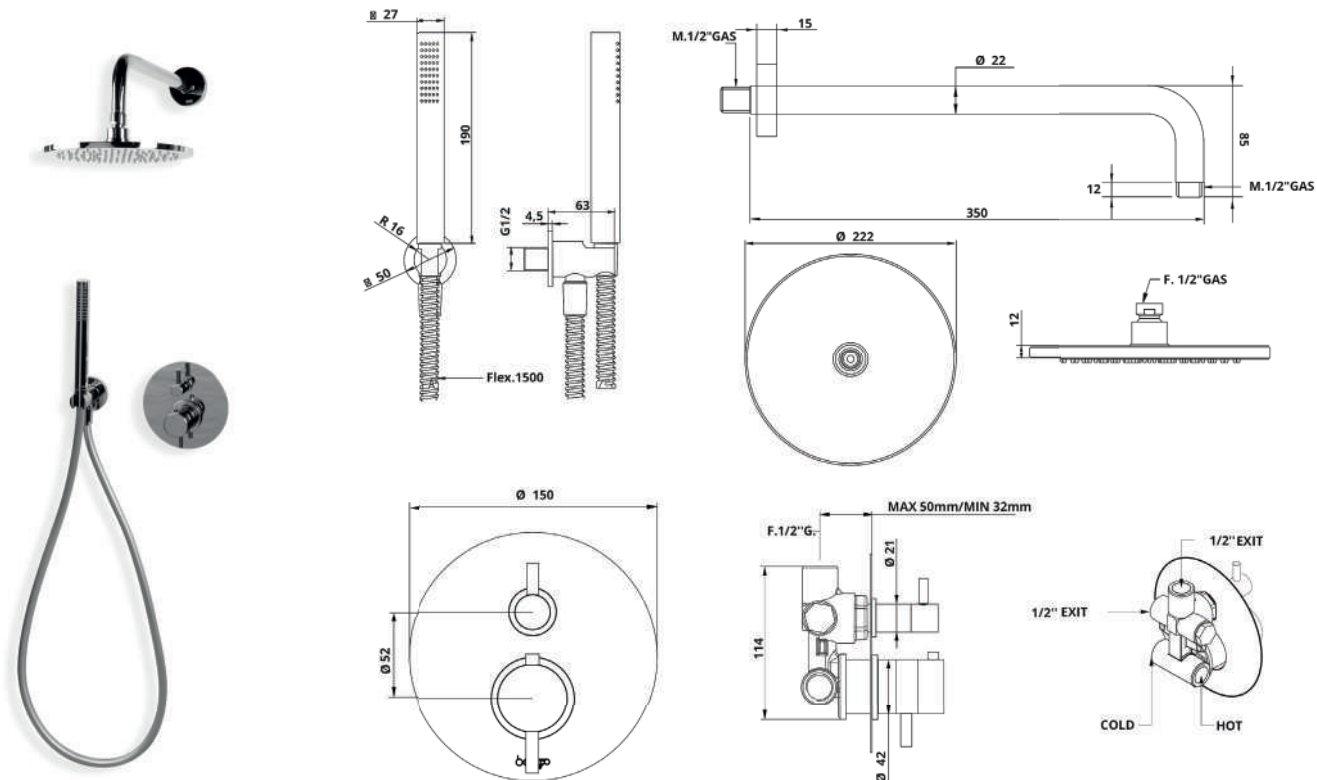

Inbouwsets

SQ503..

Omschrijving: Set: inbouw thermostaatkraan incl. 2-weg mechanisch omstel, hoofddouche 22,2cm, douchearm 35cm en handdoucheset

Artikelnummer	Kleur	Prijs
SQ503CR	Chroom	
SQ503NS	Geborsteld nikkel	
SQ503NE	Mat zwart	

Optie meerprijs

Omschrijving	Chroom	Geborsteld nikkel	Mat zwart
	Art. nr.	Art. nr.	Art. nr.
Hoofddouche 30 cm	SQ701CR	SQ701NS	SQ701NE
Handdouche rond ABS 3-functies	SQ702CR	SQ702NS	SQ702NE
Plafondbevestiging 15 cm	SQ703CR	SQ703NS	SQ703NE
Plafondbevestiging 30 cm	SQ704CR	SQ704NS	SQ704NE
Wandbevestiging 40 cm	SQ705CR	SQ705NS	SQ705NE
Glijstangset ABS 3-functies	SQ706CR	SQ706NS	SQ706NE
Aansluitbocht	SQ707CR	SQ707NS	SQ707NE