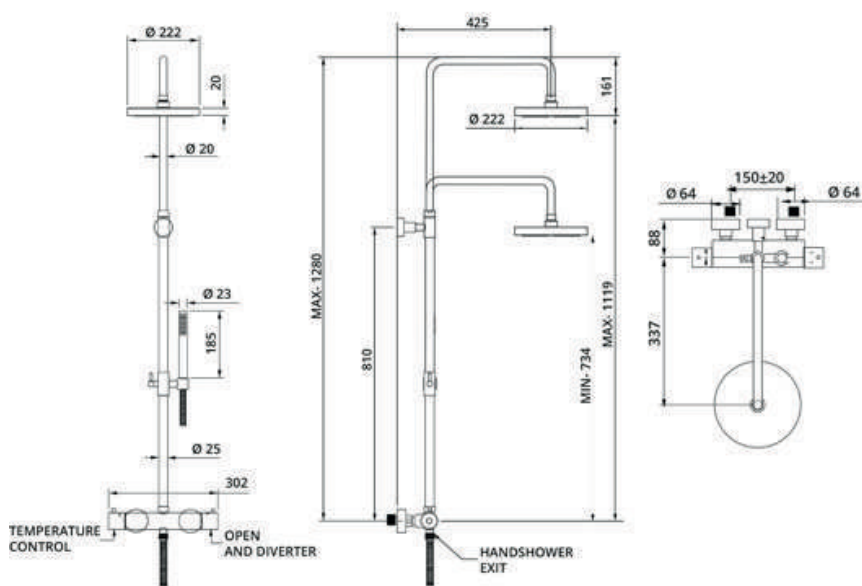

SQ401..

Omschrijving: Opbouw luxe messing doucheset thermostatisch incl. hoofddouche rond 22,2cm en handdouche

Artikelnummer	Kleur	Prijs
SQ401CR	Chroom	
SQ401NS	Geborsteld nikkel	
SQ401NE	Mat zwart	
SQ401K1	Kleurgroep 1	
SQ401K2	Kleurgroep 2	
SQ401K3	Kleurgroep 3	