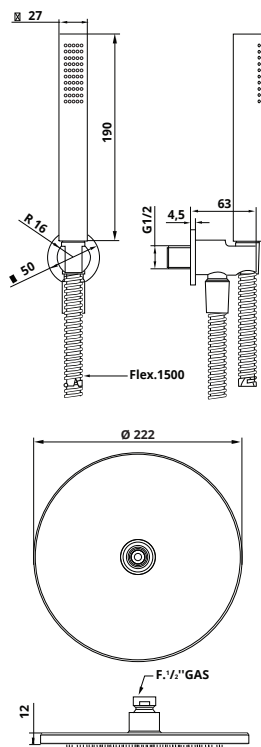

Inbouwsets

SQ502..

Omschrijving: Set: inbouw thermostaatkraan incl. twee stopkranen, hoofddouche 22,2cm, douchearm 35cm en handdoucheset. Horizontaal plaatsen ook mogelijk.

Artikelnummer	Kleur	Prijs
SQ502CR	Chroom	
SQ502NS	Geborsteld nikkel	
SQ502NE	Mat zwart	

Optie meerprijs

Omschrijving	Chroom	Geborsteld nikkel	Mat zwart
	Art. nr.	Art. nr.	Art. nr.
Hoofddouche 30 cm	SQ701CR	SQ701NS	SQ701NE
Handdouche rond ABS 3-functies	SQ702CR	SQ702NS	SQ702NE
Plafondbevestiging 15 cm	SQ703CR	SQ703NS	SQ703NE
Plafondbevestiging 30 cm	SQ704CR	SQ704NS	SQ704NE
Wandbevestiging 40 cm	SQ705CR	SQ705NS	SQ705NE
Glijstangset ABS 3-functies	SQ706CR	SQ706NS	SQ706NE
Aansluitbocht	SQ707CR	SQ707NS	SQ707NE