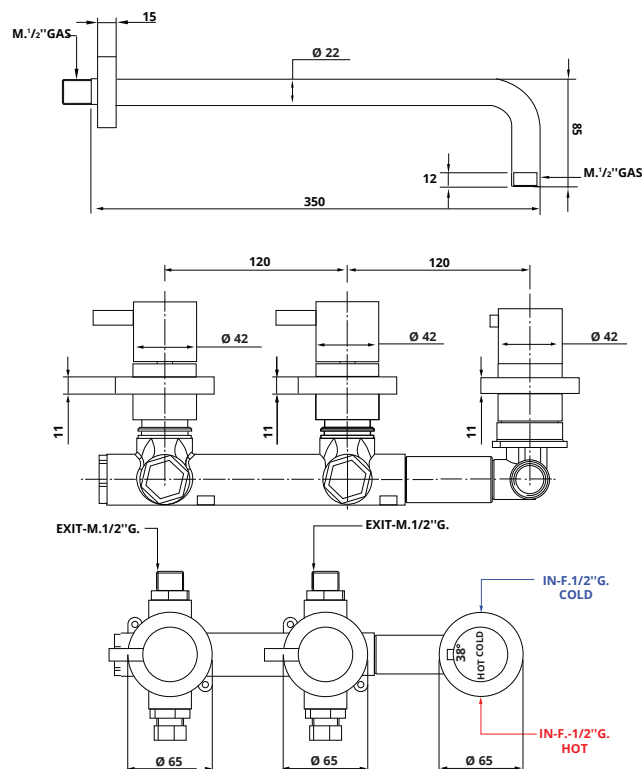

Inbouwsets

SQ502..

Omschrijving: Set: inbouw thermostaatkraan incl. twee stopkranen, hoofddouche 22,2cm, douchearm 35cm en handdoucheset. Horizontaal plaatsen ook mogelijk.

Artikelnummer	Kleur	Prijs
SQ502CR	Chroom	
SQ502NS	Geborsteld nikkel	
SQ502NE	Mat zwart	

Optie meerprijs

Omschrijving	Chroom	Geborsteld nikkel	Mat zwart
	Art. nr.	Art. nr.	Art. nr.
Hoofddouche 30 cm	SQ701CR	SQ701NS	SQ701NE
Handdouche rond ABS 3-functies	SQ702CR	SQ702NS	SQ702NE
Plafondbevestiging 15 cm	SQ703CR	SQ703NS	SQ703NE
Plafondbevestiging 30 cm	SQ704CR	SQ704NS	SQ704NE
Wandbevestiging 40 cm	SQ705CR	SQ705NS	SQ705NE
Glijstangset ABS 3-functies	SQ706CR	SQ706NS	SQ706NE
Aansluitbocht	SQ707CR	SQ707NS	SQ707NE