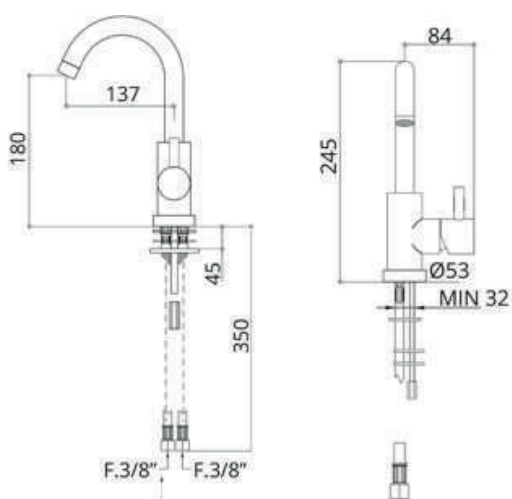

SQ101..

Omschrijving: Opbouw wastafelmengkraan met draaibare uitloop

Artikelnummer	Kleur	Prijs
SQ101CR	Chroom	
SQ101NS	Geborsteld nikkel	
SQ101NE	Mat zwart	
SQ101K1	Kleurgroep 1	
SQ101K2	Kleurgroep 2	
SQ101K3	Kleurgroep 3