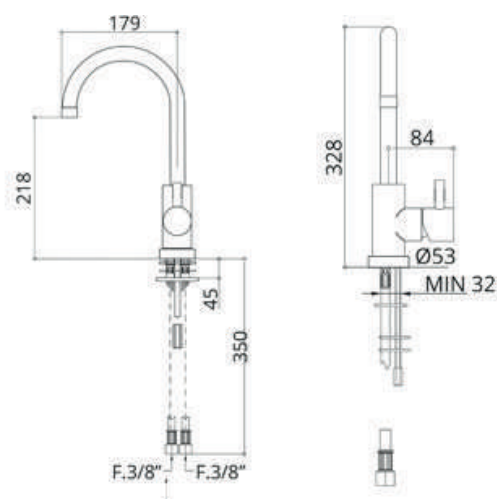

SQ102..

Omschrijving: Opbouw wastafelmengkraan met hoge draaibare uitloop

Artikelnummer	Kleur	Prijs
SQ102CR	Chroom	
SQ102NS	Geborsteld nikkel	
SQ102NE	Mat zwart	
SQ102K1	Kleurgroep 1	
SQ102K2	Kleurgroep 2	
SQ102K3	Kleurgroep 3