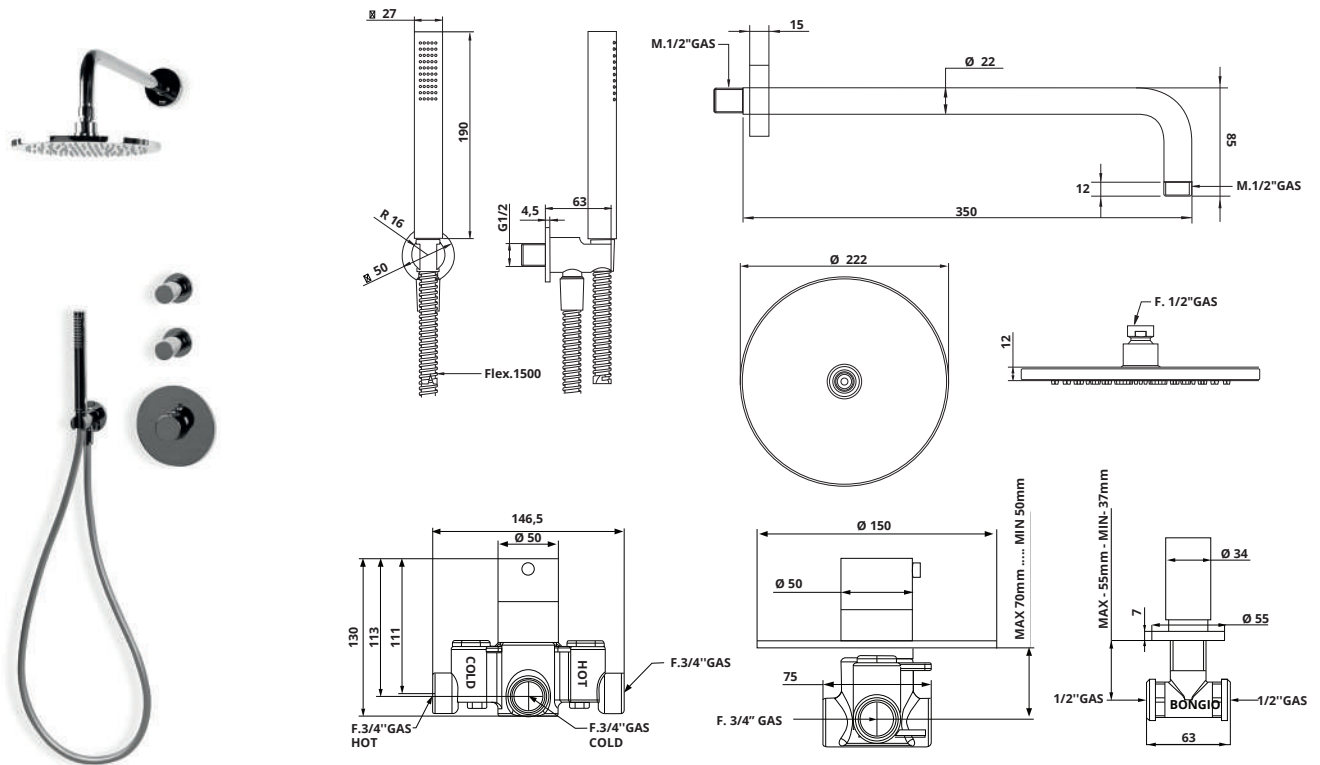

Inbouwsets

SQ505..

Omschrijving: Set: inbouw thermostaatkraan 3/4" incl. twee stopkranen 1/2", hoofddouche 22,2cm, douchearm 35cm en handdoucheset

Artikelnummer	Kleur	Prijs
SQ505CR	Chroom	
SQ505NS	Geborsteld nikkel	
SQ505NE	Mat zwart	

Optie meerprijs

Omschrijving	Chroom	Geborsteld nikkel	Mat zwart
	Art. nr.	Art. nr.	Art. nr.
Hoofddouche 30 cm	SQ701CR	SQ701NS	SQ701NE
Handdouche rond ABS 3-functies	SQ702CR	SQ702NS	SQ702NE
Plafondbevestiging 15 cm	SQ703CR	SQ703NS	SQ703NE
Plafondbevestiging 30 cm	SQ704CR	SQ704NS	SQ704NE
Wandbevestiging 40 cm	SQ705CR	SQ705NS	SQ705NE
Glijstangset ABS 3-functies	SQ706CR	SQ706NS	SQ706NE
Aansluitbocht	SQ707CR	SQ707NS	SQ707NE