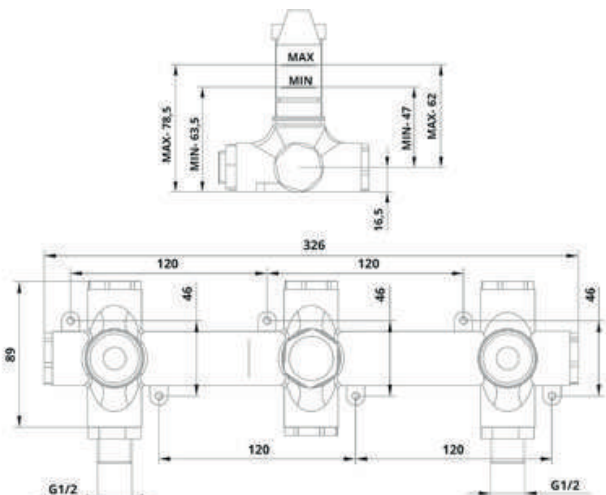

Inbouw wastafelkranen

SQ203..

Omschrijving: Inbouw wand wastafelmengkraan 16cm uitloop met installatiebrug

Bestaat uit BO09726AT (inbouwdeel) + SQ203..EU (afbouwdeel)

Artikelnummer	Kleur	Prijs
SQ203CR	Chroom	
SQ203NS	Geborsteld nikkel	
SQ203NE	Mat zwart	
SQ203K1	Kleurgroep 1	
SQ203K2	Kleurgroep 2	
SQ203K3	Kleurgroep 3	