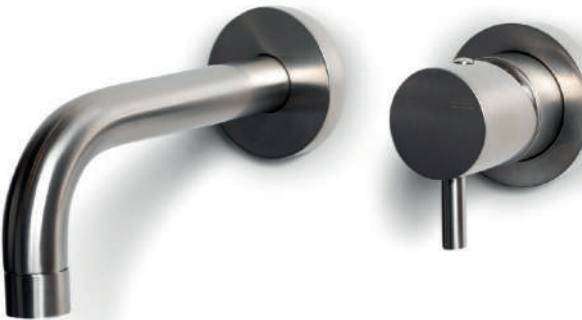

INBOUW WASTAFELKRANEN

Art. nr. SQ201CR (16 cm)
Art. nr. SQ202CR (22 cm)

Art. nr. SQ203CR (16 cm)
Art. nr. SQ204CR (22 cm)

Art. nr. SQ201NE (16 cm)
Art. nr. SQ202NE (22 cm)

Art. nr. SQ203NE (16 cm)
Art. nr. SQ204NE (22 cm)