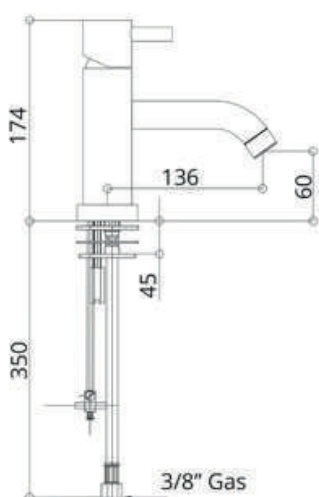

SQ103..

Omschrijving: Opbouw wastafelmengkraan

Artikelnummer	Kleur	Prijs
SQ103CR	Chroom	
SQ103NS	Geborsteld nikkel	
SQ103NE	Mat zwart	
SQ103K1	Kleurgroep 1	
SQ103K2	Kleurgroep 2	
SQ103K3	Kleurgroep 3