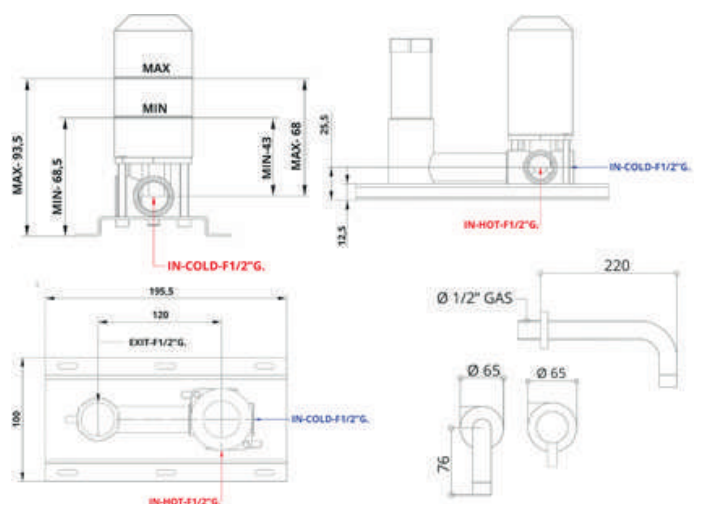

SQ202..

Omschrijving: Inbouw wand wastafelmengkraan 22cm uitloop met installatiebrug

Bestaat uit BO09690BP (inbouwdeel) + SQ202..EU (afbouwdeel)

Artikelnummer	Kleur	Prijs
SQ202CR	Chroom	
SQ202NS	Geborsteld nikkel	
SQ202NE	Mat zwart	
SQ202K1	Kleurgroep 1	
SQ202K2	Kleurgroep 2	
SQ202K3	Kleurgroep 3