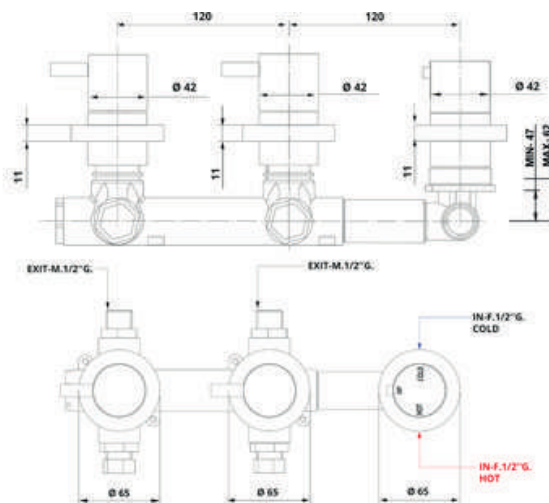

SQ602..

Omschrijving: Inbouw thermostaat incl. 2 stopkranen met installatiebrug. Horizontaal plaatsen ook mogelijk.

Bestaat uit BO09730002LV (inbouwdeel) + SQ602..EU (afbouwdeel)

Artikelnummer	Kleur	Prijs
SQ602CR	Chroom	
SQ602NS	Geborsteld nikkel	
SQ602NE	Mat zwart	
SQ602K1	Kleurgroep 1	
SQ602K2	Kleurgroep 2	
SQ602K3	Kleurgroep 3