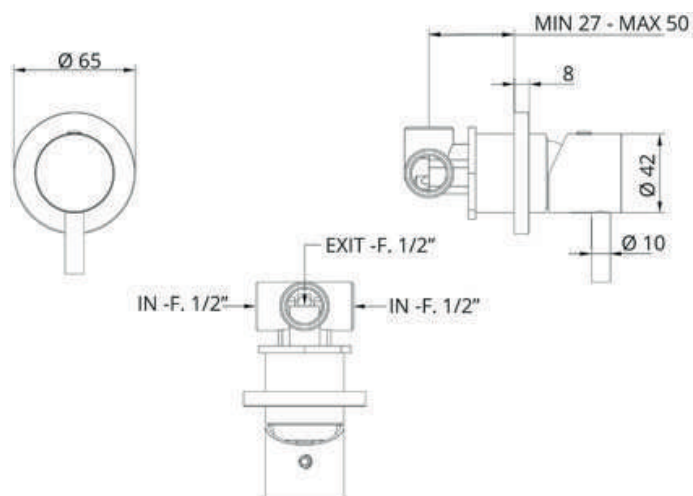

Douchegarnituren

BO00880..00

Omschrijving: Hoofddouche 22,2cm

Artikelnummer	Kleur	Prijs
BO00880CR00	Chroom	
BO00880K100	Kleurgroep 1	
BO00880K200	Kleurgroep 2	
BO00880K300	Kleurgroep 3	

BO00882..00

Omschrijving: Hoofddouche 30cm