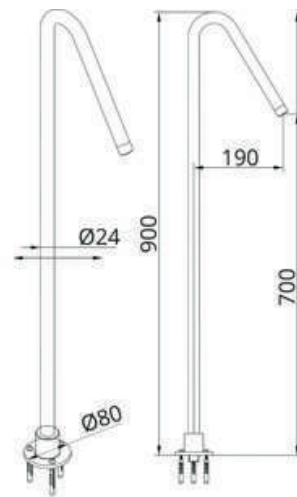

BO00985..70

Omschrijving: Staande baduitloop 90cm (70cm onderzijde uitloop)

Artikelnummer	Kleur	Prijs
BO00985CR70	Chroom	
BO00985K170	Kleurgroep 1	
BO00985K270	Kleurgroep 2	
BO00985K370	Kleurgroep 3