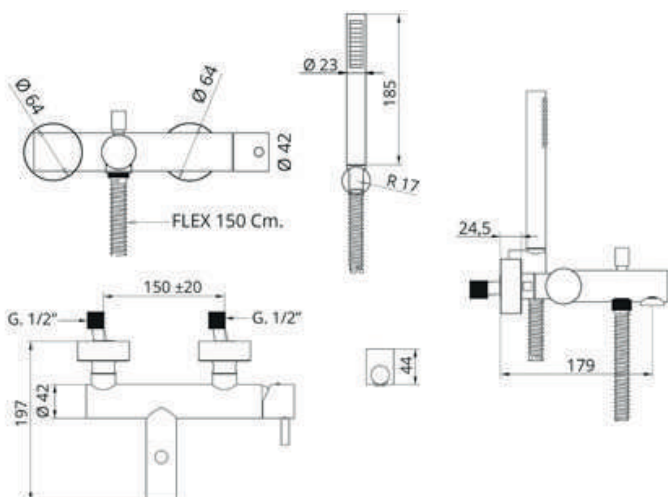

SQ307..

Omschrijving: Opbouw wand badmengkraan incl. handdoucheset

Artikelnummer	Kleur	Prijs
SQ307CR	Chroom	
SQ307NS	Geborsteld nikkel	
SQ307NE	Mat zwart	
SQ307K1	Kleurgroep 1	
SQ307K2	Kleurgroep 2	
SQ307K3	Kleurgroep 3