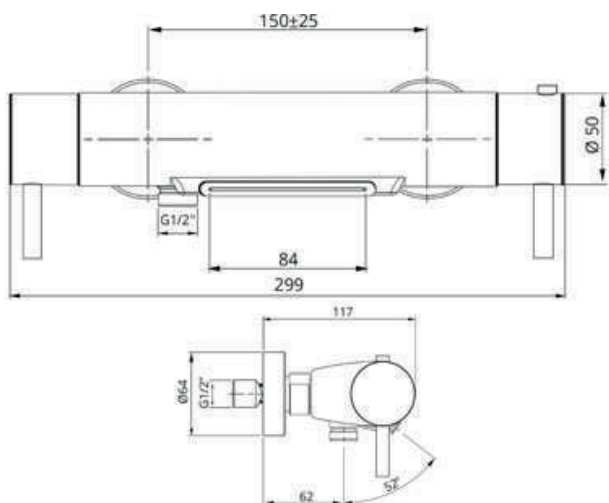

Badkranen

SQ305..

Omschrijving: Opbouw badthermostaatkraan met waterval uitloop en omstel

Artikelnummer	Kleur	Prijs
SQ305CR	Chroom	
SQ305NS	Geborsteld nikkel	
SQ305NE	Mat zwart	

SQ306..

Omschrijving: Vrijstaande badmengkraan incl. handdoucheset en omstel

Bestaat uit BO09744 (inbouwdeel) + SQ306..EU (afbouwdeel)

Artikelnummer	Kleur	Prijs
SQ306CR	Chroom	
SQ306NS	Geborsteld nikkel	
SQ306NE	Mat zwart	
SQ306K1	Kleurgroep 1	
SQ306K2	Kleurgroep 2	
SQ306K3	Kleurgroep 3