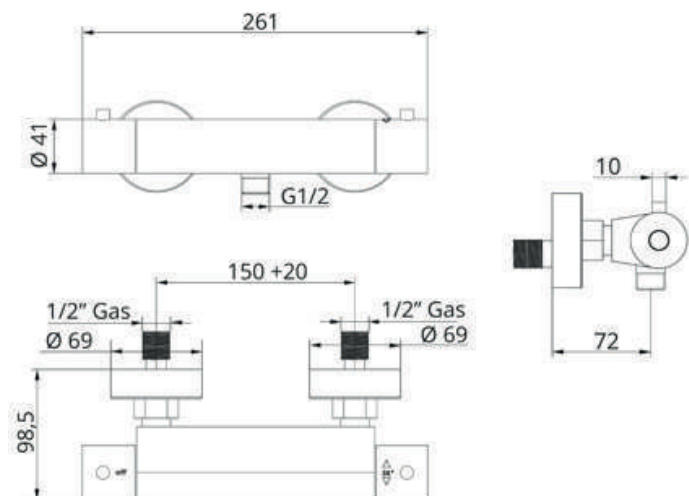

SQ603..

Omschrijving: Opbouw douchethermostaatkraan

Artikelnummer	Kleur	Prijs
SQ603CR	Chroom	
SQ603NS	Geborsteld nikkel	
SQ603NE	Mat zwart	
SQ603K1	Kleurgroep 1	
SQ603K2	Kleurgroep 2	
SQ603K3	Kleurgroep 3