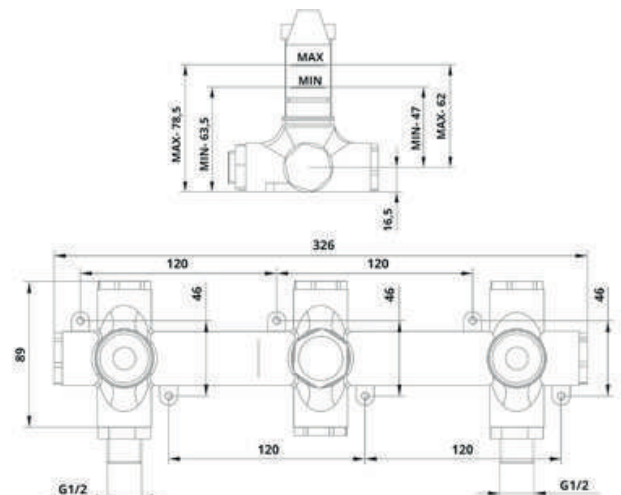

SQ204..

Omschrijving: Inbouw wand wastafelmengkraan 22cm uitloop met installatiebrug

Bestaat uit BO09726AT (inbouwdeel) + SQ204..EU (afbouwdeel)

Artikelnummer	Kleur	Prijs
SQ204CR	Chroom	
SQ204NS	Geborsteld nikkel	
SQ204NE	Mat zwart	
SQ204K1	Kleurgroep 1	
SQ204K2	Kleurgroep 2	
SQ204K3	Kleurgroep 3