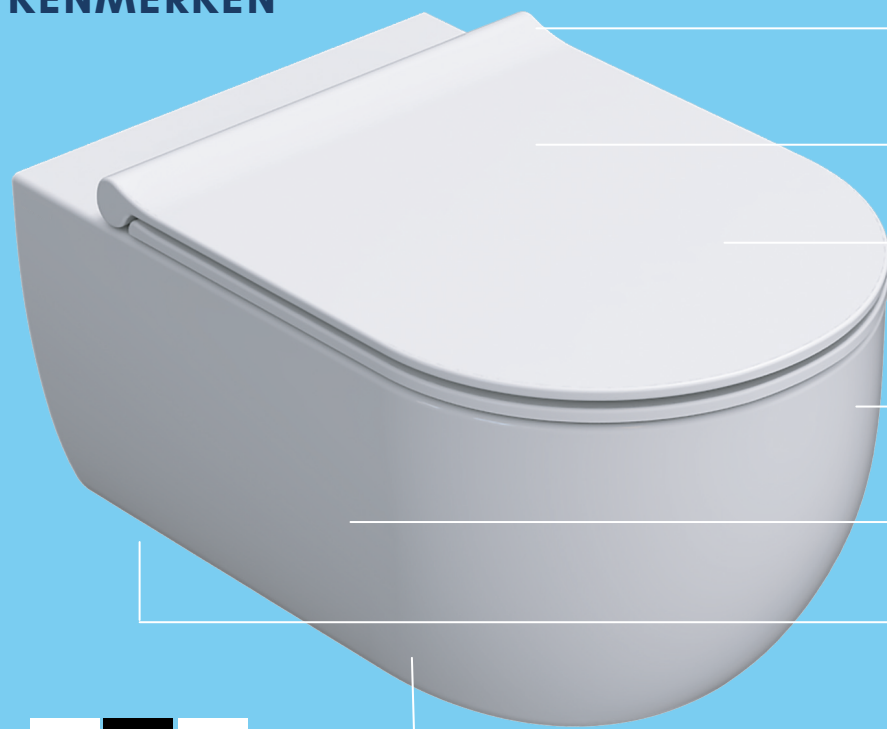

KENMERKEN

Afneembare softclose toiletzitting

Ceraslide en Bataform behandeling

Afmetingen
53x34 cm
46x34 cm (compact)

Randloos design

Geëmailleerde sifon

2,6/4 liter spoelvolume

Ingebakken reduceerring

BI AR BO